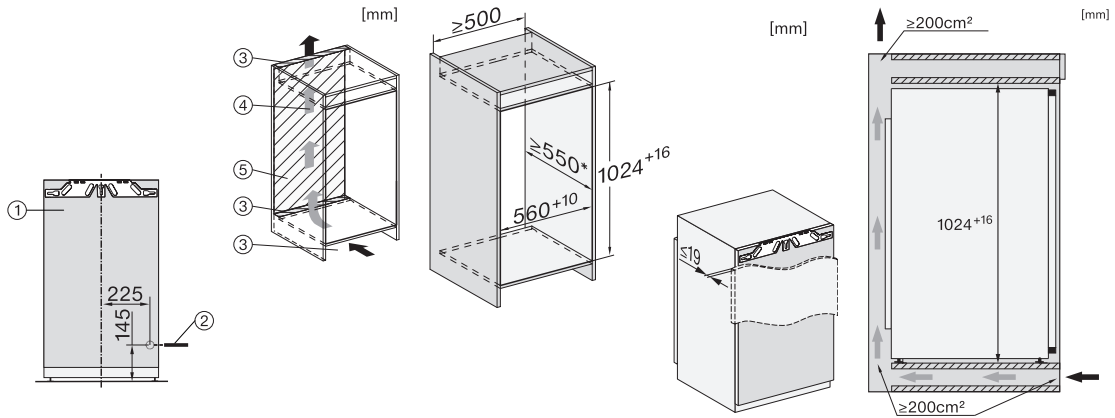

K 7238 D
Inbouwkoelkast
met DailyFresh en moderne led-verlichting voor meer comfort.

K7237D, K7238D, K7233E, K7234E, installation
(footnote*) (installation drawings)

K7237D, K7238D, K7233E, K7234E, built-in (footnote*)
(installation drawings)

K7237D, K7238D, K7233E, K7234E, side view
(installation drawings)