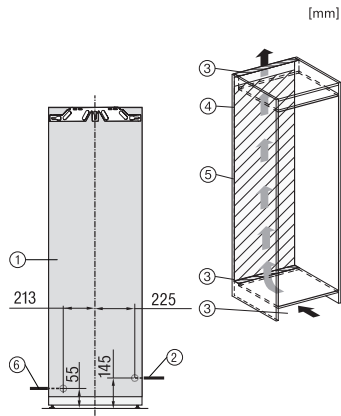

FNS 7794 D L

Integreerbare diepvriezer

met ActiveDoor, IceMaker, NoFrost en 8 diepvriesladen voor max. comfort.

FNS7794D L, FNS7794D R, installation (footnote*)
(installation drawings)