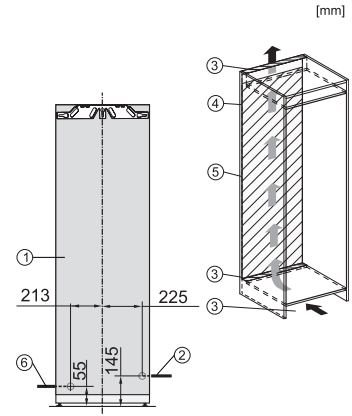

FNS 7774 D

Integreerbare diepvriezer

met IceMaker, NoFrost en 8 diepvriesladen voor maximaal comfort.

EAN: 4002516746706 / Materiaalnummer: 12443620 /

Oud Materiaalnummer: 37777405EU1

Toestelhoogte in mm	1770
Toesteldiepte in mm	546
Gewicht in kg	71,2
Bevestiging	Vaste deur
Max. gewicht frontpaneel koelzone in kg	26
Klimaatklasse	SN-T
4-sterren-diepvrieszone in l	213
Totale netto-inhoud in l	213
Ijsblokjesproductie per dag in kg	0,8
Bewaartijd bij storting	9
Diepvriescapaciteit in kg/24 uur	12,00
Geluidsemissieklasse (A-D)	B
Geluidsemissies in dB(A) re1pW	33
Energieverbruik in milliampère (mA)	1300
Spanning in V	220-240
Zekering in A	10
Aantal fasen	1
Frequentie in Hz	50-60
Lengte van de aansluitkabel in m	2,2
Verlichting vervangen	Klantendienst

K7733E, K7763E, K7732E, K7734F, K7764E, K7743E, K7744E, K7773D, K7774D, side view (installation drawings)

FNS7794E, FNS7774D, installation (footnote*) (installation drawings)