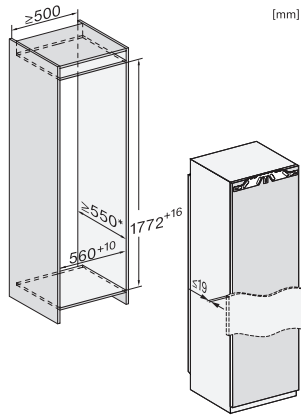

FNS 7774 D

Integreerbare diepvriezer

met IceMaker, NoFrost en 8 diepvriesladen voor maximaal comfort.

K7733E, K7763E, K7732D, K7732E, K7734F, K7764E, K7743E, K7744E, K7773D, K7774D, built-in (footnote*) (drawings)