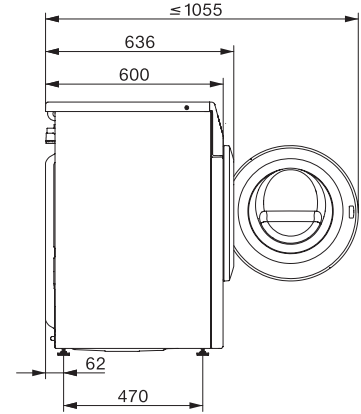

Veiligheid	
Waterbeveiligingssysteem	Waterproof-System
Kinderbeveiliging	•
Pincode	•
Optische interface	•
Technische gegevens	
Afmetingen in mm (breedte)	596
Afmetingen in mm (hoogte)	850
Afmetingen in mm (diepte)	636
Diepte toestel bij geopende deur in mm	1054
Diepte toestel zonder deur (voor onderbouw) in mm	600
Gewicht in kg	95
Totale aansluitwaarde in kW	2,10-2,40
Spanning in V	220-240
Zekering in A	10
Frequentie in Hz	50
Lengte van de aansluitkabel in m	2
Verlichting vervangen	Klantendienst
Bijbehorende accessoires	
3 capsules	•
UltraPhase 1+2	•
Voucher voor 5 cartridges Miele UltraPhase	•
Beschikbare displaytalen	
Beschikbare displaytalen via MultiLingua	deutsch, english (GB), français (FR), hrvatski, italiano, magyar, nederlands, polski, română, slovenščina, srpski, türkçe, ελληνικά

WEI895 WPS 125 Gala Edition

W1 wasmachine voorlader:

Met SteamCare, TwinDos en PowerWash voor perfect behoedzaam gewassen wasgoed.

W1 installation drawing, slanted facia or straight facia, measures in mm

W1 drawing, slanted facia or straight facia, measures in mm

W1 drawing, slanted facia or straight facia, measures in mm

W1 drawing, slanted facia or straight facia, measures in mm