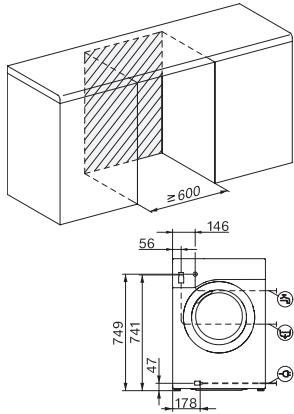

WEI895 WPS 125 Gala Edition

W1 wasmachine voorlader:

Met SteamCare, TwinDos en PowerWash voor perfect behoedzaam gewassen wasgoed.

W1 installation drawing, slanted facia or straight facia, measures in mm