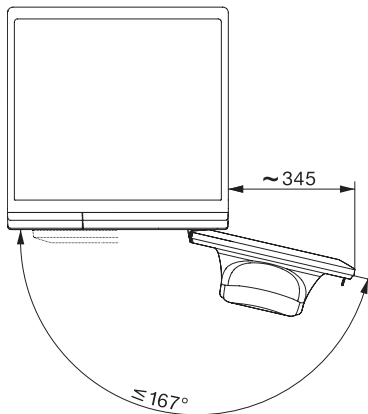

Veiligheid	
Waterbeveiligingssysteem	Waterproof-System
Kinderbeveiliging	•
Pincode	•
Optische interface	•
Technische gegevens	
Afmetingen in mm (breedte)	596
Afmetingen in mm (hoogte)	850
Afmetingen in mm (diepte)	636
Diepte toestel bij geopende deur in mm	1054
Diepte toestel zonder deur (voor onderbouw) in mm	600
Gewicht in kg	95
Totale aansluitwaarde in kW	2,10-2,40
Spanning in V	220-240
Zekering in A	10
Frequentie in Hz	50
Lengte van de aansluitkabel in m	2
Verlichting vervangen	Klantendienst
Bijbehorende accessoires	
3 capsules	•
UltraPhase 1+2	•
Voucher voor 5 cartridges Miele UltraPhase	•
Beschikbare displaytalen	
Beschikbare displaytalen via MultiLingua	deutsch, english (GB), français (FR), hrvatski, italiano, magyar, nederlands, polski, română, slovenščina, srpski, türkçe, ελληνικά

WEI895 WPS 125 Gala Edition

W1 wasmachine voorlader:

Met SteamCare, TwinDos en PowerWash voor perfect behoedzaam gewassen wasgoed.

W1 installation drawing, slanted facia or straight facia, measures in mm

W1 drawing, slanted facia or straight facia, measures in mm

W1 drawing, slanted facia or straight facia, measures in mm

W1 drawing, slanted facia or straight facia, measures in mm