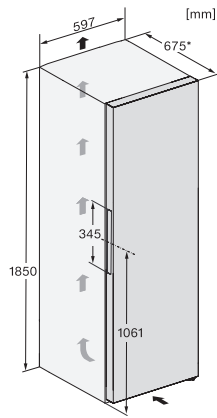

## FN 4372 D-1

Vrijstaande diepvriezer  
met NoFrost, SideOpen en XXL box voor meer comfort.

FN4372E, FN4372D, FN4872D, FN4874C, FNS4382E, FNS4382E C, FNS4782E bb, FNS4882D, installation (footnote\*) (drawings)