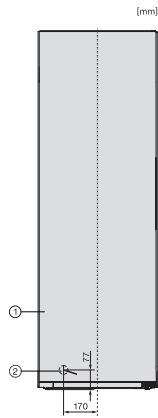

FN 4372 D-1

Vrijstaande diepvriezer
met NoFrost, SideOpen en XXL box voor meer comfort.

FN4372E, FN4372D, FN4872D, FN4874C, FNS4382E, FNS4382E C, FNS4782E bb, FNS4882D, installation (footnote*) (drawings)