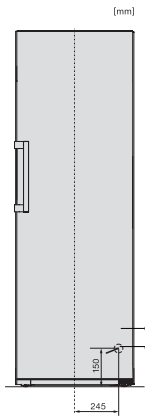

KS 4783 DD

Vrijstaande koelkast

met DailyFresh en extra comfort voor de perfecte side-by-sidecombinatie.

KS4383ED N, KS4383DD N, Nordic, KS4783DD, KS4783ED, K4776ED, installation (footnote*) (installation drawings)