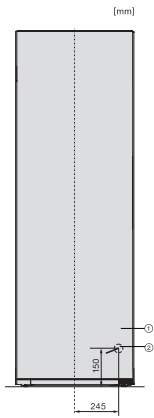

KS 4383 DD

Vrijstaande koelkast

met Daily Fresh en DynaCool voor een comfortabele side-by-sidecombinatie.

EAN: 4002516742166 / Materiaalnummer: 12431030 /  
Oud Materiaalnummer: 36438344EU1

Totale netto-inhoud in l	399
Geluidsemissieklasse (A-D)	C
Geluidsemissies in dB(A) re1pW	36
Energieverbruik in milliampère (mA)	1200
Spanning in V	220-240
Zekering in A	10
Aantal fasen	1
Frequentie in Hz	50-60
Lengte van de aansluitkabel in m	2,0
Verlichting vervangen	Klantendienst
<b>Bijbehorende accessoires</b>	
Eierrek	•

## KS 4383 DD

Vrijstaande koelkast

met Daily Fresh en DynaCool voor een comfortabele side-by-sidecombinatie.

K4373ED, KS4383ED, KS4383 C ED, KS4783 bb Blackboard, KS4887DD, installation (footnote\*) (installation drawings)