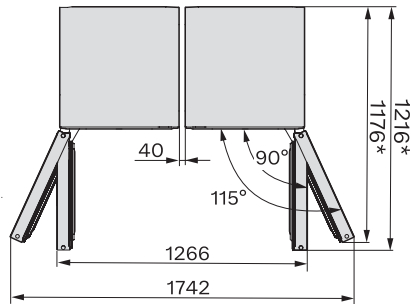

KWTS4785F, KS4887DD, KWTS4785F, KS4383ED, KWTS4785F, KWNS4784DE, KWNS4784DE, KS4887DD, top view (*footnote)