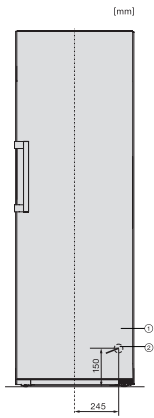

K 4776 DD

Vrijstaande koelkast

met PerfectFresh Pro voor langdurige versheid en geïntegreerd 4*-vriesvak.

EAN: 4002516742098 / Materiaalnummer: 12430830 /
Oud Materiaalnummer: 36477640EU1

Toesteldiepte in mm	675
Gewicht in kg	75,1
Klimaatklasse	SN-T
Koelzone in l	317
waarvan PerfectFresh-zone in l	94
4-sterren-diepvrieszone in l	34
Totale netto-inhoud in l	351
Bewaartijd bij storing	16
Diepvriescapaciteit in kg/24 uur	5,00
Geluidsemisieklassse (A-D)	B
Geluidsemisies in dB(A) re1pW	35
Energieverbruik in milliampère (mA)	1200
Spanning in V	220-240
Zekering in A	10
Aantal fasen	1
Frequentie in Hz	50-60
Lengte van de aansluitkabel in m	2,0
Verlichting vervangen	Klantendienst

Bijbehorende accessoires

Eierrek

•

K 4776 DD

Vrijstaande koelkast

met PerfectFresh Pro voor langdurige versheid en geïntegreerd 4*-vriesvak.

KS4383ED N, KS4383DD N, Nordic, KS4783DD, KS4783ED, K4776ED, installation (footnote*) (installation drawings)