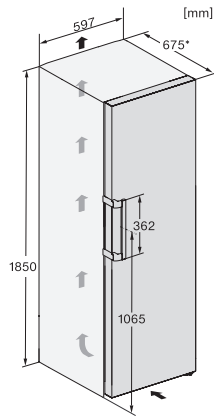

K 4776 DD

Vrijstaande koelkast

met PerfectFresh Pro voor langdurige versheid en geïntegreerd 4*-vriesvak.

EAN: 4002516742098 / Materiaalnummer: 12430830 /
Oud Materiaalnummer: 36477640EU1

Toesteldiepte in mm	675
Gewicht in kg	75,1
Klimaatklasse	SN-T
Koelzone in l	317
waarvan PerfectFresh-zone in l	94
4-sterren-diepvrieszone in l	34
Totale netto-inhoud in l	351
Bewaartijd bij storing	16
Diepvriescapaciteit in kg/24 uur	5,00
Geluidsemisieklassse (A-D)	B
Geluidsemisies in dB(A) re1pW	35
Energieverbruik in milliampère (mA)	1200
Spanning in V	220-240
Zekering in A	10
Aantal fasen	1
Frequentie in Hz	50-60
Lengte van de aansluitkabel in m	2,0
Verlichting vervangen	Klantendienst

Bijbehorende accessoires

Eierrek

•

K 4776 DD

Vrijstaande koelkast

met PerfectFresh Pro voor langdurige versheid en geïntegreerd 4*-vriesvak.

KS4383ED N, KS4383DD N, Nordic, KS4783DD, KS4783ED, K4776ED, installation (footnote*) (installation drawings)