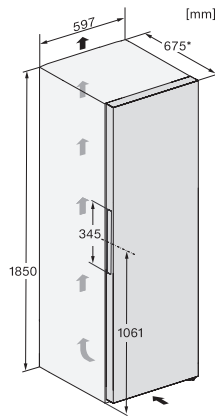

Bijbehorende accessoires

Eierrek

•

K 4373 DD

Vrijstaande koelkast

met DailyFresh, DynaCool en ComfortClean in greeploos design.

K4373ED, KS4383ED, KS4383 C ED, KS4783 bb
Blackboard, KS4887DD, installation (footnote*) (installation drawings)