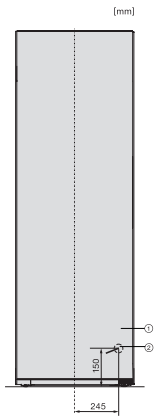

Bijbehorende accessoires

Eierrek

•

K 4373 DD

Vrijstaande koelkast

met DailyFresh, DynaCool en ComfortClean in greeploos design.

K4373ED, KS4383ED, KS4383 C ED, KS4783 bb
Blackboard, KS4887DD, installation (footnote*) (installation drawings)