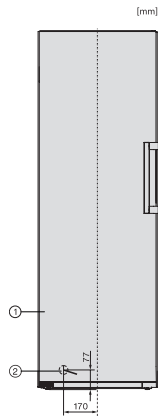

FNS 4782 D

Vrijstaande diepvriezer

met NoFrost en extra comfort voor de perfecte side-by-sidecombinatie.

FNS4782E, FNS4782D, FNS4382D N, FNS4382E N, Nordic, installation (footnote*) (installation drawings)