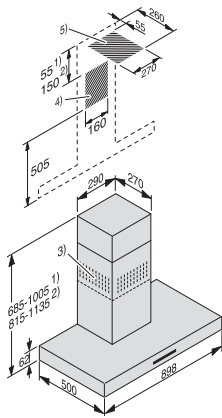

PUR 98 W

Wanddampkap

met EasySwitch-aanraaktoetsen voor gemakkelijke bediening en led-verlichting

PUR92W Living, PUR98W, DA419-6, DA419-7 (Installation drawing)