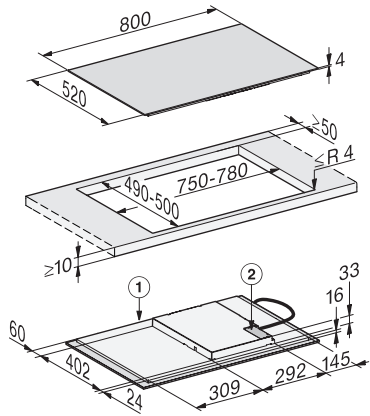

KM 7373 FL
Losse inductiekookplaat
grote pannen;

KM7373FL, KM7372FL surface-mounted (Installation drawing)