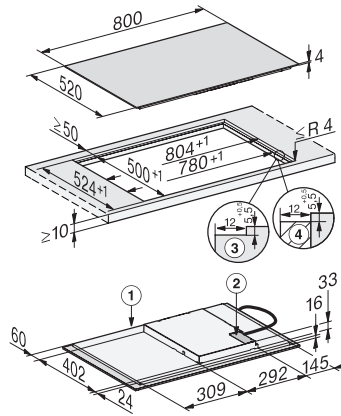

KM7373FL, KM7372FL flush (Installation drawing)