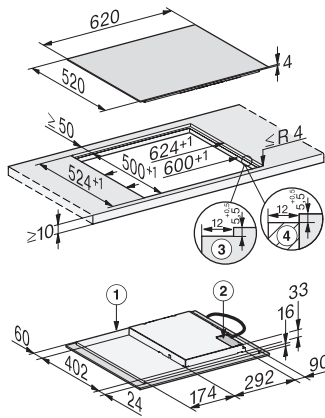

KM7363FL flush (Installation drawing)