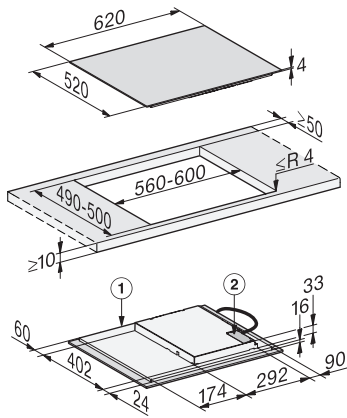

KM 7363 FL
Losse inductiekookplaat
grote pannen;

KM7363FL surface-mounted (Installation drawing)