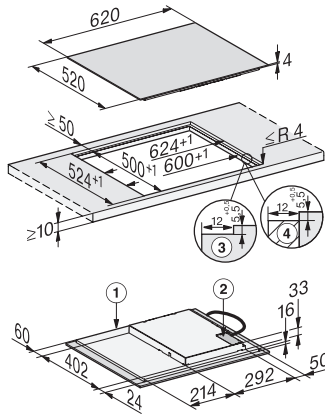

KM7360FL, KM7361FL flush (Installation drawing)