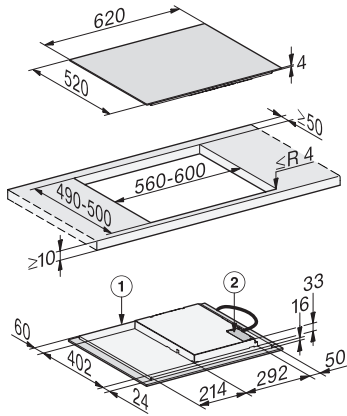

KM 7361 FL
Losse inductiekookplaat
met ronde kookzones tegen voordelige instapprijs

KM7360FL, KM7361FL surface-mounted (Installation drawing)