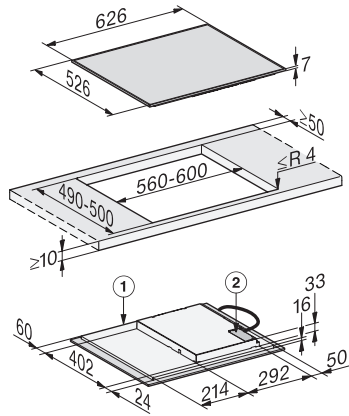

KM 7361 FR

Losse inductiekookplaat
met ronde kookzones tegen voordelige instapprijs

KM7360FR, KM7361FR surface-mounted (Installation drawing)