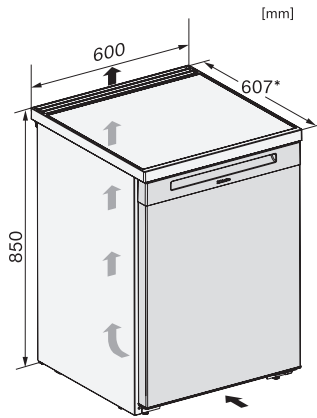

Bijbehorende accessoires

Bakje voor ijsblokjes

•

F 4001 D

Vrijstaande diepvriezer

met ComfortFrost, SuperFrost en VarioRoom voor flexibele en veilige opslag.

K4003D ws, K4002D ws, F4001D ws, F4001C ws, FN4002D ws, installation sketch (*footnote) (installation drawings)