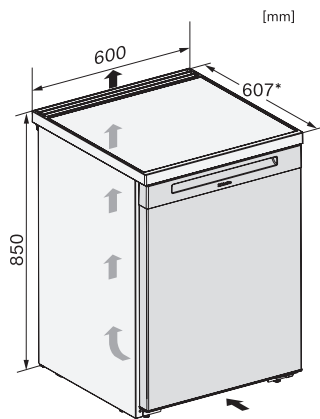

K 4002 D

Vrijstaande koelkast

met DailyFresh, DynaCool en geïntegreerd 4* vriesvak voor comfortabele versheid.

K4003D ws, K4002D ws, F4001D ws, F4001C ws, FN4002D ws, installation sketch (*footnote) (installation drawings)