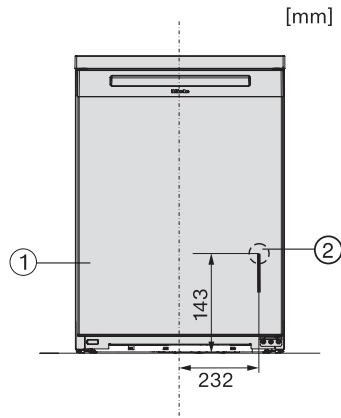

K4003D ws, K4002D ws, F4001D ws, F4001C ws, FN4002D ws, installation (*footnote) (installation drawings)