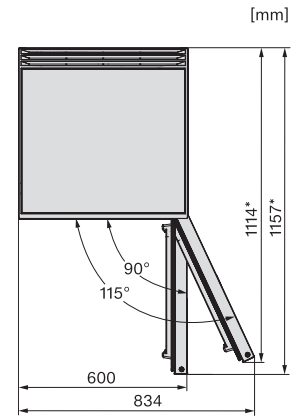

K4003D ws, K4002D ws, F4001D ws, F4001C ws, FN4002D ws, top view (*footnote) (installation drawings)