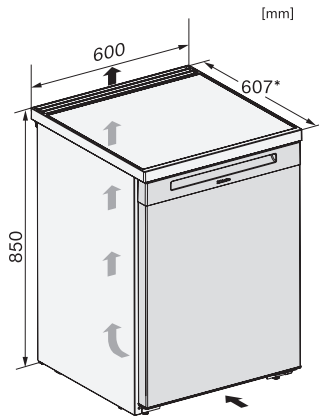

K 4003 D
Vrijstaande koelkast
met DailyFresh en DynaCool voor comfortabele versheid.

K4003D ws, K4002D ws, F4001D ws, F4001C ws, FN4002D ws, installation sketch (*footnote) (installation drawings)