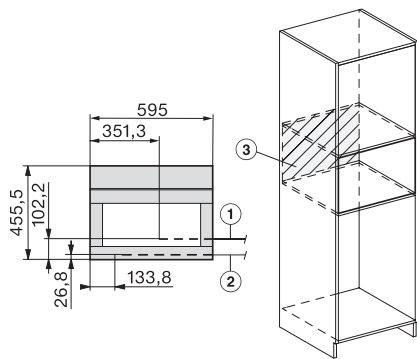

CVA7000, installation (installation drawings)