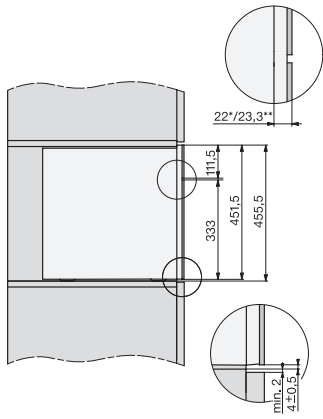

CVA 7440 125 Gala Ed
Inbouwkoffiezetautomat
in combineerbaar design met gepatenteerde CupSensor voor maximaal koffiegenot.

CVA7000, side view (*footnote) (installation drawing)