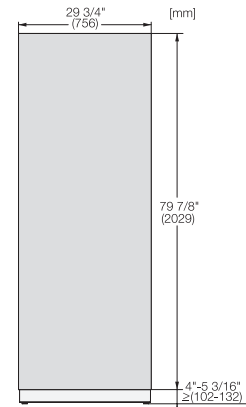

EAN: 4002516712640 / Materiaalnummer: 12366230 /
Oud Materiaalnummer: 37281300EU1

Productcategorie	
Diepvriezer	•
Model	
Inbouwtoestel	•
Geïntegreerd inbouwtoestel	•
Deuraanslag	Links
Deuraanslag/wisselbaar	•
Geschikt voor side-by-side	•
Bedieningsgemak	
Koppeling met Miele@home	•
NoFrost	•
SoftClose	•
Besturing	
Bediening	MasterSensor
Onafhankelijke temperatuurregeling in koel- en diepvrieszone	Nee
SuperFrost	•
Sabbatmodus	•
Ecomodus	•
Efficiëntie en duurzaamheid	
Energie-efficiëntieklasse (A–G)	E
Jaarlijks energieverbruik in kWh	321,00
Dagelijks energieverbruik in kWh	0,79
Technische gegevens	
Min. nisbreedte in mm	762
Max. nisbreedte in mm	765
Min. nishoogte in mm	2134
Max. nishoogte in mm	2164
Nisdiepte in mm	629
Toestelbreedte in mm	740
Toestelhoogte in mm	2125
Toesteldiepte in mm	608
Gewicht in kg	156,2
Bevestiging	Vaste deur
Max. gewicht frontpaneel koelzone in kg	28
Klimaatklasse	SN-T
4-sterren-diepvrieszone in l	445
Bewaartijd bij storing	10
Diepvriescapaciteit in kg/24 uur	23,00
Geluidsemissieklasse (A–D)	D
Geluidsemissies in dB(A) re1pW	42
Energieverbruik in milliampère (mA)	0
Spanning in V	220-240
Zekering in A	10
Aantal fasen	1
Frequentie in Hz	50-60
Lengte van de aansluitkabel in m	3,0
Verlichting vervangen	Klantendienst

F 2813 Vi
MasterCool-diepvriezer
voor topdesign en -techniek in groot formaat.

Side-by-side, MasterCool, without partition wall, with heating mat (Sketch) (with footnote)

F2812Vi, F2813Vi, F2802Vi, F2811Vi, F2801Vi,
MasterCool, inner space, installation drawings