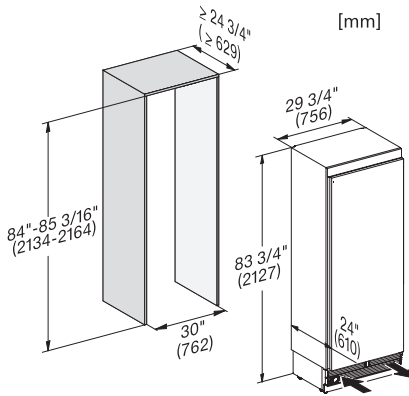

F2812Vi, F2813Vi, F2802Vi, F2811Vi, F2801Vi,
MasterCool, inner space, installation drawings