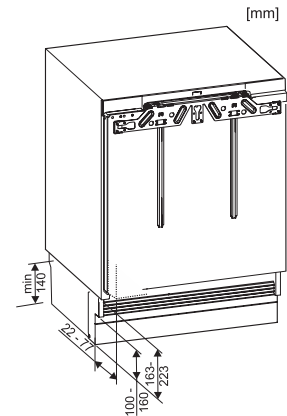

K31222Ui, K31222Ui-1, K31225Ui, K31252Ui,
K31252Ui-1, K31242UiF, K31242UiF-1, F31202Ui, side
view (installation draw)

K31222Ui, K31222Ui-1, K31225Ui, K31252Ui,
K31252Ui-1, K31242UiF, K31242UiF-1 F31202Ui
(installation drawings)