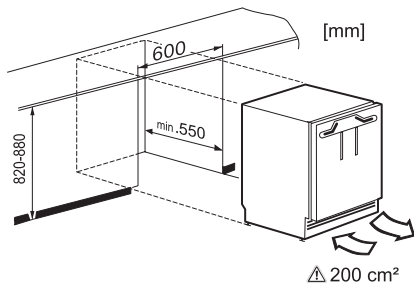

K 31252 Ui-1
Onderbouw-koelkast
met praktische uittrekbare koelwagen in compact formaat.

K31222Ui, K31222Ui-1, K31225Ui, K31252Ui,
K31252Ui-1, K31242UiF, K31242UiF-1, F31202Ui
(installation drawings)