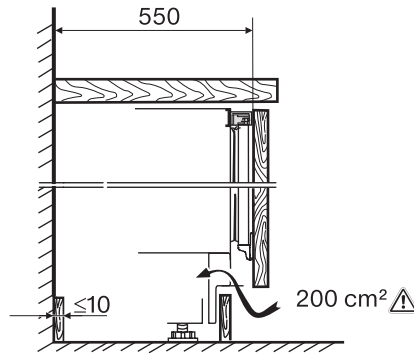

K 31252 Ui-1
Onderbouw-koelkast
met praktische uittrekbare koelwagen in compact formaat.

K31222Ui, K31222Ui-1, K31225Ui, K31252Ui,
K31252Ui-1, K31242UiF, K31242UiF-1, F31202Ui
(installation drawings)