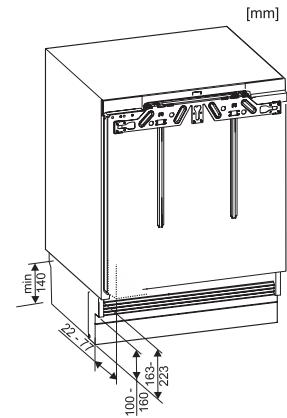

K 31222 Ui-1

Onderbouw-koelkast

met praktische indeling in compact formaat.

EAN: 4002516712374 / Materiaalnummer: 12364350 /
Oud Materiaalnummer: 3631222EU1

Aantal fasen	1
Frequentie in Hz	50
Lengte van de aansluitkabel in m	1,9
Verlichting vervangen	Klantendienst
Bijbehorende accessoires	
Eierrek	•

K 31222 Ui-1
Onderbouw-koelkast
met praktische indeling in compact formaat.

K31222Ui, K31222Ui-1, K31225Ui, K31252Ui,
K31252Ui-1, K31242UiF, K31242UiF-1, F31202Ui
(installation drawings)

K31222Ui, K31222Ui-1, K31225Ui, K31252Ui,
K31252Ui-1, K31242UiF, K31242UiF-1, F31202Ui, side
view (installation draw)