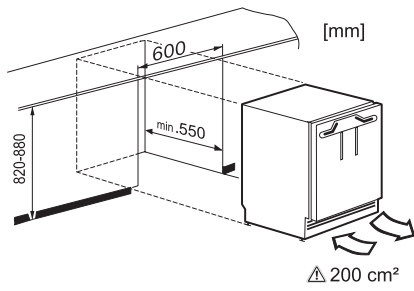

K 31222 Ui-1
Onderbouw-koelkast
met praktische indeling in compact formaat.

K31222Ui, K31222Ui-1, K31225Ui, K31252Ui,
K31252Ui-1, K31242UiF, K31242UiF-1, F31202Ui
(installation drawings)

K31222Ui, K31222Ui-1, K31225Ui, K31252Ui,
K31252Ui-1, K31242UiF, K31242UiF-1, F31202Ui, side
view (installation draw)

K31222Ui, K31222Ui-1, K31225Ui, K31252Ui,
K31252Ui-1, K31242UiF, K31242UiF-1 F31202Ui
(installation drawings)