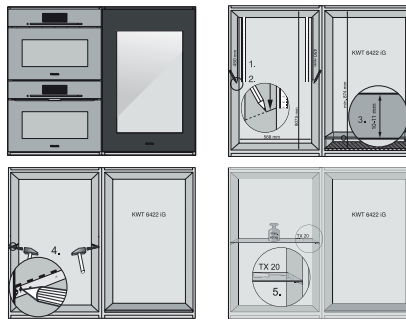

KWT 6422 iG-1

Inbouw-wijnklimaatkast

met FlexiFrame en Push2open voor veeleisende wijnliefhebbers.

EAN: 4002516712336 / Materiaalnummer: 12364300 /
Oud Materiaalnummer: 36642227EU1

Gewicht in kg	54,0
Klimaatklasse	SN
Wijnklimaatzone in l	104
Totale netto-inhoud in l	104
Plaats voor het aantal Bordeauxflessen van 0,75 l	33 flessen
Geluidsemissieklasse (A-D)	B
Geluidsemissies in dB(A) re1pW	32
Energieverbruik in milliampère (mA)	1500
Spanning in V	220-240
Zekering in A	10
Aantal fasen	1
Frequentie in Hz	50-60
Lengte van de aansluitkabel in m	2,0

Bijbehorende accessoires

Active AirClean-filter

•

KWT 6422 iG-1

Inbouw-wijnklimaatkast

met FlexiFrame en Push2open voor veeleisende wijnliefhebbers.

KWT6422iG, KWT6422iG-1, Installation draw

KWT6422iG, KWT6422iG-1, Installation draw, side view

KWT6422iG, KWT6422iG-1, Installation draw

KWT6422iG, KWT6422iG-1, Installation draw, side view

ENB1060, combination 2x45er + KWT6422iG, Installation draw

KWT6422iG, KWT6422iG-1, Interior dimensions (Installation drawings)