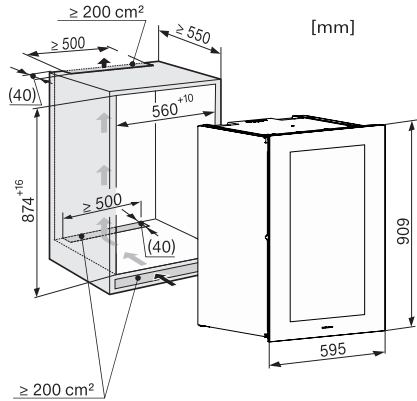

KWT 6422 iG-1

Inbouw-wijnklimaatkast

met FlexiFrame en Push2open voor veeleisende wijnliefhebbers.

KWT6422iG, KWT6422iG-1, Installation draw