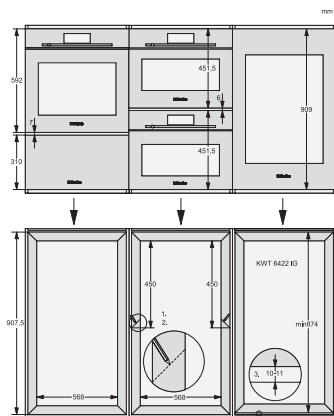

KWT 6422 iG-1

Inbouw-wijnklimaatkast

met FlexiFrame en Push2open voor veeleisende wijnliefhebbers.

EAN: 4002516712336 / Materiaalnummer: 12364300 /
Oud Materiaalnummer: 36642227EU1

Gewicht in kg	54,0
Klimaatklasse	SN
Wijnklimaatzone in l	104
Totale netto-inhoud in l	104
Plaats voor het aantal Bordeauxflessen van 0,75 l	33 flessen
Geluidsemissieklasse (A-D)	B
Geluidsemissies in dB(A) re1pW	32
Energieverbruik in milliampère (mA)	1500
Spanning in V	220-240
Zekering in A	10
Aantal fasen	1
Frequentie in Hz	50-60
Lengte van de aansluitkabel in m	2,0

KWT6422iG, KWT6422iG-1, Installation draw

KWT6422iG, KWT6422iG-1, Installation draw, side view

ENB1060, combination 2x45er + KWT6422iG, Installation draw

KWT6422iG, KWT6422iG-1, Interior dimensions (Installation drawings)

ENB1060, combination 60er & 32er ESW + 2x45er + KWT6422iG, Installation draw

ENB1060, combination 45er & 60er + KWT 6422 iG & 14er EVS, Installation draw