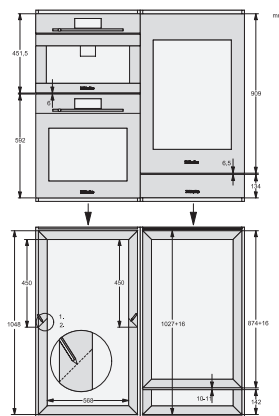

KWT 6422 iG-1

Inbouw-wijnklimaatkast

met FlexiFrame en Push2open voor veeleisende wijnliefhebbers.

EAN: 4002516712336 / Materiaalnummer: 12364300 /
Oud Materiaalnummer: 36642227EU1

Gewicht in kg	54,0
Klimaatklasse	SN
Wijnklimaatzone in l	104
Totale netto-inhoud in l	104
Plaats voor het aantal Bordeauxflessen van 0,75 l	33 flessen
Geluidsemissieklasse (A-D)	B
Geluidsemissies in dB(A) re1pW	32
Energieverbruik in milliampère (mA)	1500
Spanning in V	220-240
Zekering in A	10
Aantal fasen	1
Frequentie in Hz	50-60
Lengte van de aansluitkabel in m	2,0

KWT6422iG, KWT6422iG-1, Installation draw

KWT6422iG, KWT6422iG-1, Installation draw, side view

ENB1060, combination 2x45er + KWT6422iG, Installation draw

KWT6422iG, KWT6422iG-1, Interior dimensions (Installation drawings)

ENB1060, combination 60er & 32er ESW + 2x45er + KWT6422iG, Installation draw

ENB1060, combination 45er & 60er + KWT 6422 iG & 14er EVS, Installation draw