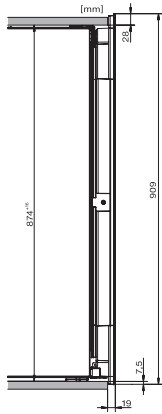

KWT6422iG, KWT6422iG-1, Installation draw, side view