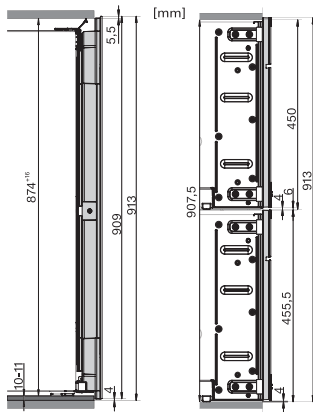

KWT 6422 iG-1

Inbouw-wijnklimaatkast

met FlexiFrame en Push2open voor veeleisende wijnliefhebbers.

EAN: 4002516712336 / Materiaalnummer: 12364300 /
Oud Materiaalnummer: 36642227EU1

Gewicht in kg	54,0
Klimaatklasse	SN
Wijnklimaatzone in l	104
Totale netto-inhoud in l	104
Plaats voor het aantal Bordeauxflessen van 0,75 l	33 flessen
Geluidsemissieklasse (A-D)	B
Geluidsemissies in dB(A) re1pW	32
Energieverbruik in milliampère (mA)	1500
Spanning in V	220-240
Zekering in A	10
Aantal fasen	1
Frequentie in Hz	50-60
Lengte van de aansluitkabel in m	2,0

KWT6422iG, KWT6422iG-1, Installation draw

KWT6422iG, KWT6422iG-1, Installation draw, side view

ENB1060, combination 2x45er + KWT6422iG, Installation draw

KWT6422iG, KWT6422iG-1, Interior dimensions (Installation drawings)

ENB1060, combination 60er & 32er ESW + 2x45er + KWT6422iG, Installation draw

ENB1060, combination 45er & 60er + KWT 6422 iG & 14er EVS, Installation draw