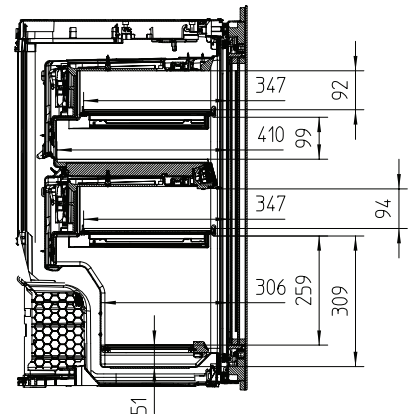

KWT 6422 iG-1

Inbouw-wijnklimaatkast

met FlexiFrame en Push2open voor veeleisende wijnliefhebbers.

EAN: 4002516712336 / Materiaalnummer: 12364300 /
Oud Materiaalnummer: 36642227EU1

Gewicht in kg	54,0
Klimaatklasse	SN
Wijnklimaatzone in l	104
Totale netto-inhoud in l	104
Plaats voor het aantal Bordeauxflessen van 0,75 l	33 flessen
Geluidsemissieklasse (A-D)	B
Geluidsemissies in dB(A) re1pW	32
Energieverbruik in milliampère (mA)	1500
Spanning in V	220-240
Zekering in A	10
Aantal fasen	1
Frequentie in Hz	50-60
Lengte van de aansluitkabel in m	2,0

KWT6422iG, KWT6422iG-1, Installation draw

KWT6422iG, KWT6422iG-1, Installation draw, side view

ENB1060, combination 2x45er + KWT6422iG, Installation draw

KWT6422iG, KWT6422iG-1, Interior dimensions (Installation drawings)