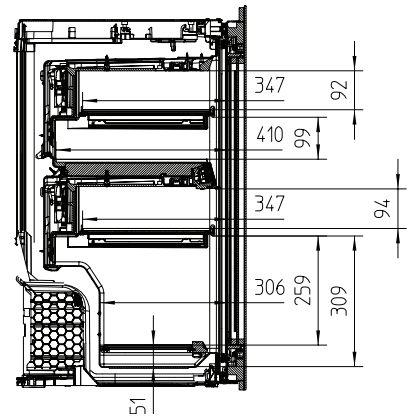

KWT 6422 iG-1

Inbouw-wijnklimaatkast

met FlexiFrame en Push2open voor veeleisende wijnliefhebbers.

EAN: 4002516712312 / Materiaalnummer: 12364280 /

Oud Materiaalnummer: 3664222EU1

Klimaatklasse	SN
Wijnklimaatzone in l	104
Totale netto-inhoud in l	104
Plaats voor het aantal Bordeauxflessen van 0,75 l	33 flessen
Geluidsemissieklasse (A–D)	B
Geluidsemissies in dB(A) re1pW	32
Energieverbruik in milliampère (mA)	1500
Spanning in V	220-240
Zekering in A	10
Aantal fasen	1
Frequentie in Hz	50-60
Lengte van de aansluitkabel in m	2,0
Bijbehorende accessoires	
Active AirClean-filter	•

KWT 6422 iG-1

Inbouw-wijnklimaatkast

met FlexiFrame en Push2open voor veeleisende wijnliefhebbers.

KWT6422iG, KWT6422iG-1, Installation draw

KWT6422iG, KWT6422iG-1, Installation draw, side view

KWT6422iG, KWT6422iG-1, Installation draw

KWT6422iG, KWT6422iG-1, Installation draw, side view

ENB1060, combination 2x45er + KWT6422iG, Installation draw

KWT6422iG, KWT6422iG-1, Interior dimensions (Installation drawings)

ENB1060, combination 60er & 32er ESW + 2x45er + KWT6422iG, Installation draw