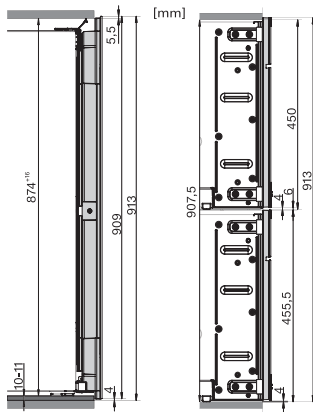

KWT 6422 iG-1

Inbouw-wijnklimaatkast

met FlexiFrame en Push2open voor veeleisende wijnliefhebbers.

EAN: 4002516712312 / Materiaalnummer: 12364280 /

Oud Materiaalnummer: 3664222EU1

Klimaatklasse	SN
Wijnklimaatzone in l	104
Totale netto-inhoud in l	104
Plaats voor het aantal Bordeauxflessen van 0,75 l	33 flessen
Geluidsemissieklasse (A–D)	B
Geluidsemissies in dB(A) re1pW	32
Energieverbruik in milliampère (mA)	1500
Spanning in V	220-240
Zekering in A	10
Aantal fasen	1
Frequentie in Hz	50-60
Lengte van de aansluitkabel in m	2,0
Bijbehorende accessoires	
Active AirClean-filter	•

KWT 6422 iG-1

Inbouw-wijnklimaatkast

met FlexiFrame en Push2open voor veeleisende wijnliefhebbers.

KWT6422iG, KWT6422iG-1, Installation draw

KWT6422iG, KWT6422iG-1, Installation draw, side view

KWT6422iG, KWT6422iG-1, Installation draw

KWT6422iG, KWT6422iG-1, Installation draw, side view

ENB1060, combination 2x45er + KWT6422iG, Installation draw

KWT6422iG, KWT6422iG-1, Interior dimensions (Installation drawings)

ENB1060, combination 60er & 32er ESW + 2x45er + KWT6422iG, Installation draw

ENB1060, combination 45er & 60er + KWT 6422 iG & 14er EVS, Installation draw