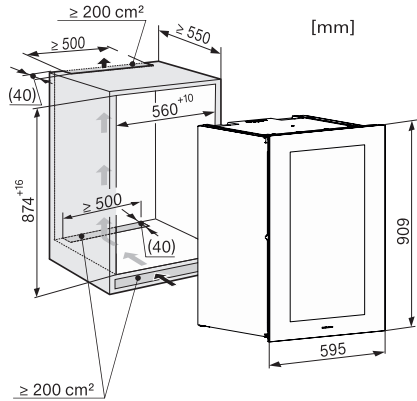

KWT 6422 iG-1

Inbouw-wijnklimaatkast

met FlexiFrame en Push2open voor veeleisende wijnliefhebbers.

EAN: 4002516712312 / Materiaalnummer: 12364280 /

Oud Materiaalnummer: 3664222EU1

Klimaatklasse	SN
Wijnklimaatzone in l	104
Totale netto-inhoud in l	104
Plaats voor het aantal Bordeauxflessen van 0,75 l	33 flessen
Geluidsemissieklasse (A–D)	B
Geluidsemissies in dB(A) re1pW	32
Energieverbruik in milliampère (mA)	1500
Spanning in V	220-240
Zekering in A	10
Aantal fasen	1
Frequentie in Hz	50-60
Lengte van de aansluitkabel in m	2,0
Bijbehorende accessoires	
Active AirClean-filter	•

KWT 6422 iG-1

Inbouw-wijnklimaatkast

met FlexiFrame en Push2open voor veeleisende wijnliefhebbers.

KWT6422iG, KWT6422iG-1, Installation draw

KWT6422iG, KWT6422iG-1, Installation draw, side view

KWT6422iG, KWT6422iG-1, Installation draw

KWT6422iG, KWT6422iG-1, Installation draw, side view

ENB1060, combination 2x45er + KWT6422iG, Installation draw

KWT6422iG, KWT6422iG-1, Interior dimensions (Installation drawings)

ENB1060, combination 60er & 32er ESW + 2x45er + KWT6422iG, Installation draw