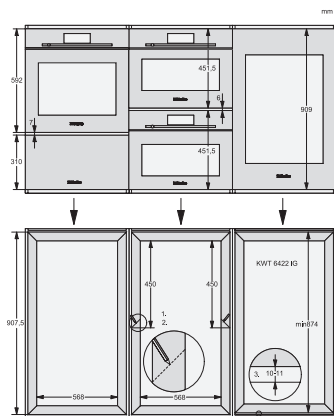

KWT 6422 iG-1

Inbouw-wijnklimaatkast

met FlexiFrame en Push2open voor veeleisende wijnliefhebbers.

EAN: 4002516712312 / Materiaalnummer: 12364280 /

Oud Materiaalnummer: 3664222EU1

Klimaatklasse	SN
Wijnklimaatzone in l	104
Totale netto-inhoud in l	104
Plaats voor het aantal Bordeauxflessen van 0,75 l	33 flessen
Geluidsemissieklasse (A–D)	B
Geluidsemissies in dB(A) re1pW	32
Energieverbruik in milliampère (mA)	1500
Spanning in V	220-240
Zekering in A	10
Aantal fasen	1
Frequentie in Hz	50-60
Lengte van de aansluitkabel in m	2,0
Bijbehorende accessoires	
Active AirClean-filter	•

KWT 6422 iG-1

Inbouw-wijnklimaatkast

met FlexiFrame en Push2open voor veeleisende wijnliefhebbers.

KWT6422iG, KWT6422iG-1, Installation draw

KWT6422iG, KWT6422iG-1, Installation draw, side view

KWT6422iG, KWT6422iG-1, Installation draw

KWT6422iG, KWT6422iG-1, Installation draw, side view

ENB1060, combination 2x45er + KWT6422iG, Installation draw

KWT6422iG, KWT6422iG-1, Interior dimensions (Installation drawings)

ENB1060, combination 60er & 32er ESW + 2x45er + KWT6422iG, Installation draw