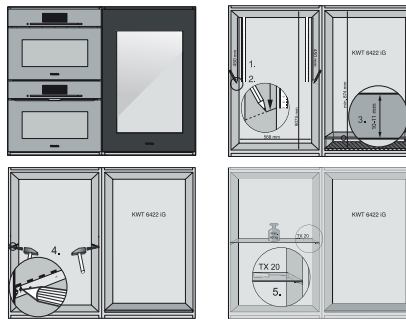

KWT 6422 iG-1

Inbouw-wijnklimaatkast

met FlexiFrame en Push2open voor veeleisende wijnliefhebbers.

EAN: 4002516712312 / Materiaalnummer: 12364280 /

Oud Materiaalnummer: 3664222EU1

Klimaatklasse	SN
Wijnklimaatzone in l	104
Totale netto-inhoud in l	104
Plaats voor het aantal Bordeauxflessen van 0,75 l	33 flessen
Geluidsemissieklasse (A–D)	B
Geluidsemissies in dB(A) re1pW	32
Energieverbruik in milliampère (mA)	1500
Spanning in V	220-240
Zekering in A	10
Aantal fasen	1
Frequentie in Hz	50-60
Lengte van de aansluitkabel in m	2,0
Bijbehorende accessoires	
Active AirClean-filter	•

KWT 6422 iG-1

Inbouw-wijnklimaatkast

met FlexiFrame en Push2open voor veeleisende wijnliefhebbers.

KWT6422iG, KWT6422iG-1, Installation draw

KWT6422iG, KWT6422iG-1, Installation draw, side view

KWT6422iG, KWT6422iG-1, Installation draw

KWT6422iG, KWT6422iG-1, Installation draw, side view

ENB1060, combination 2x45er + KWT6422iG, Installation draw

KWT6422iG, KWT6422iG-1, Interior dimensions (Installation drawings)

ENB1060, combination 60er & 32er ESW + 2x45er + KWT6422iG, Installation draw