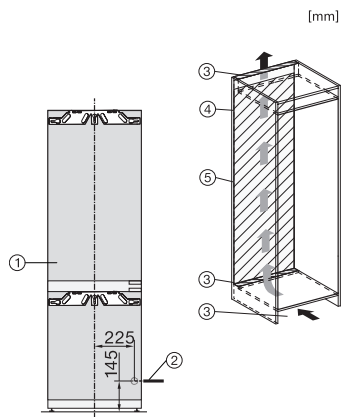

KFN 7744 C 125 Gala Ed

Inbouw-koel-vriescombinatie

de beste houdbaarheid, dankzij PerfectFresh Pro, led-verlichting en NoFrost.

KFN7734C, KFN7734F, KFN7734D, KFN7764D,
KFN7785D, KFN7744E, KFN7774D, installation (footnote*)
(installation drawings)