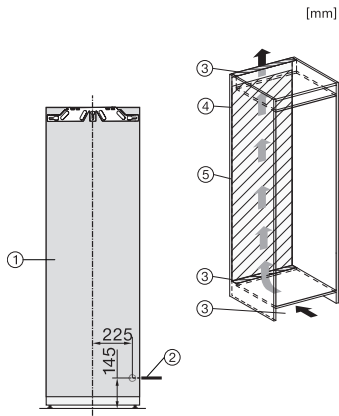

K 7747 C 125 Gala Ed
Inbouwkoelkast
voor professionele opslag, dankzij PerfectFresh Pro en DynaCool.

K7733E, K7763E, K7732E, K7734F, K7764E, K7743E, K7744E, K7773D, K7774D (footnote*) (installation drawings)