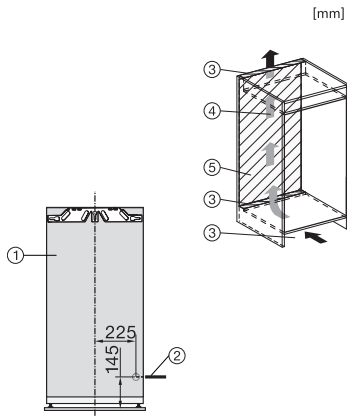

K 7348 C 125 Gala Ed

Inbouwkoelkast

met PerfectFresh Pro voor langdurige versheid en geïntegreerd 4*-vriesvak.

K7364D, K7343D, K7344D, K7348C 125 Gala Edition, K7373B, K7374D, installation (footnote*) (installation drawings)