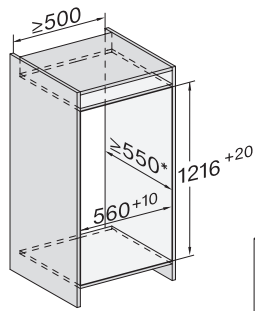

K 7348 C 125 Gala Ed

Inbouwkoelkast

met PerfectFresh Pro voor langdurige versheid en geïntegreerd 4*-vriesvak.