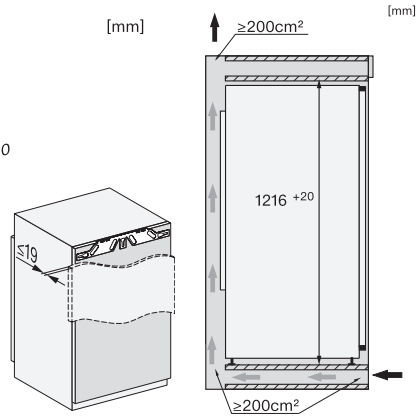

K7364D, K7343D, K7344D, K7348C 125 Gala Edition, K7373B, K7374D, K7378B, built-in (footnote*) (installation drawings)

K7347C, K7364D, K7343D, K7344D, K7348C 125 Gala Edition, K7373B, K7374D, K7378B, side view (installation drawings)