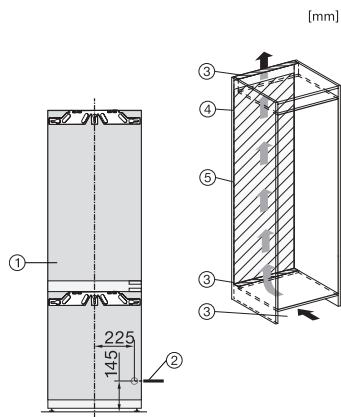

KFN 7734 C

Inbouw-koel-vriescombinatie

voor optimale opslag dankzij DynaCool, comfortabele led-verlichting en NoFrost.

KFN7734C, KFN7734F, KFN7734D, KFN7764D,
KFN7785D, KFN7744E, KFN7774D, installation (footnote*)
(installation drawings)