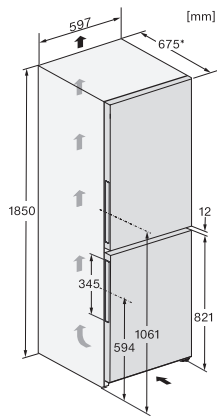

KFN 4375 CD

Vrijstaande koel-diepvriescombinatie met DailyFresh, NoFrost en ComfortClean voor meer comfort.

KFN4375DD, KFN4375DD C, KFN4375CD, KFN4377DD, KFN4377CD, installation sketch (footnote*) (installation drawings)