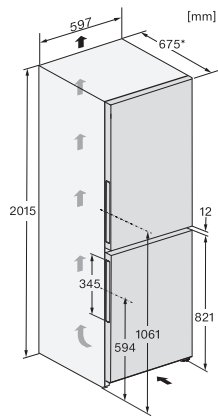

KFN 4395 CD

Vrijstaande koel-diepvriescombinatie met DailyFresh, NoFrost en ComfortClean voor meer comfort.

KFN4395DD, KFN4395CD, KFN4397CD, installation sketch (footnote*) (installation drawings)