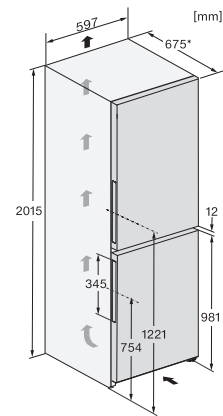

KFN4393FD, KFN4393DD, installation sketch (footnote*) (installation drawings)