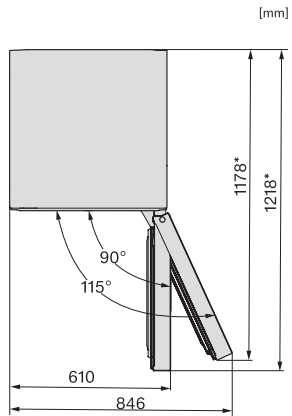

KFN 4393 DD

Vrijstaande koel-diepvriescombinatie met DailyFresh, NoFrost en vier diepvriesladen voor optimale opslag.

KFN4375DD, KFN4395DD, KFN4393FD, KFN4393D, KFN4377DD, KS4383ED, K4373ED, FN4312E, top view (footnote*)