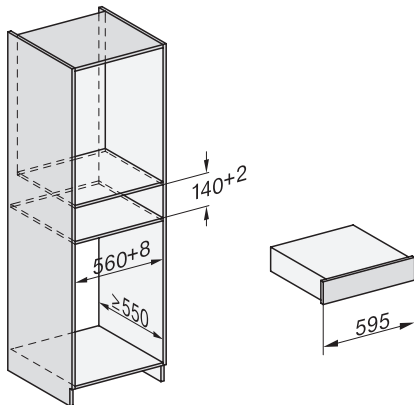

built-in ESW7x10 EVS7010, installation drawing