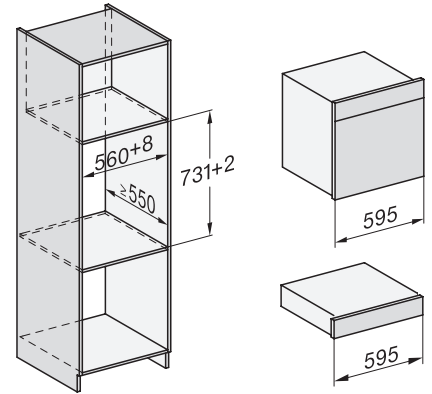

Installation_DGC_XXL_ESW7x10_EVS7010 installation drawings