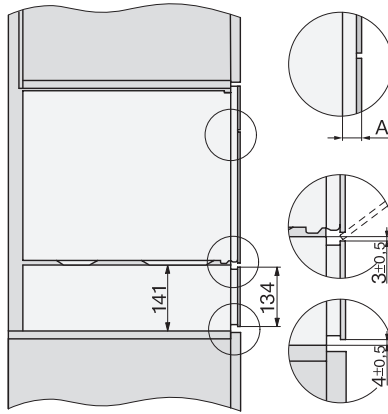

## Technische gegevens

Toestelbreedte in mm

595

Toestelhoogte in mm

141

Toesteldiepte in mm

570

Effectief te gebruiken hoogte binnenkant in mm

50

Aantal vacuümszakken 240 x 350 mm

50

EVS 7010 125 Gala Ed  
 Greeploze vacuumlade 14 cm hoog  
 voor het professioneel vacumeren van levensmiddelen.

Installation\_DG\_DGM\_DGC\_XL\_ESW7x10\_EVS7010, installation drawings

Side view\_DG\_DGM\_ESW7x10\_EVS7010 installation drawings

Installation\_DGC\_XXL\_ESW7x10\_EVS7010 installation drawings

built-in ESW7x10 EVS7010, installation drawing

built-in EVS 7010 build-under, installation drawing

side view ESW7x10 EVS7010, installation drawing

Installation EVS7010, installation drawing