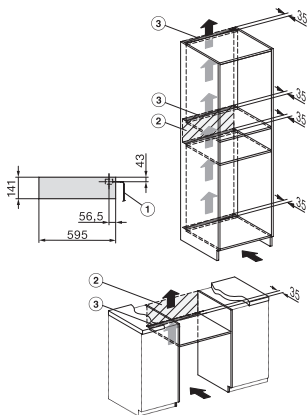

## Technische gegevens

Toestelbreedte in mm

595

Toestelhoogte in mm

141

Toesteldiepte in mm

570

Effectief te gebruiken hoogte binnenkant in mm

50

Aantal vacuümszakken 240 x 350 mm

50

EVS 7010 125 Gala Ed  
 Greeploze vacuumlade 14 cm hoog  
 voor het professioneel vacumeren van levensmiddelen.

Installation\_DG\_DGM\_DGC\_XL\_ESW7x10\_EVS7010, installation drawings

Side view\_DG\_DGM\_ESW7x10\_EVS7010 installation drawings

Installation\_DGC\_XXL\_ESW7x10\_EVS7010 installation drawings

built-in ESW7x10 EVS7010, installation drawing

built-in EVS 7010 build-under, installation drawing

side view ESW7x10 EVS7010, installation drawing

Installation EVS7010, installation drawing