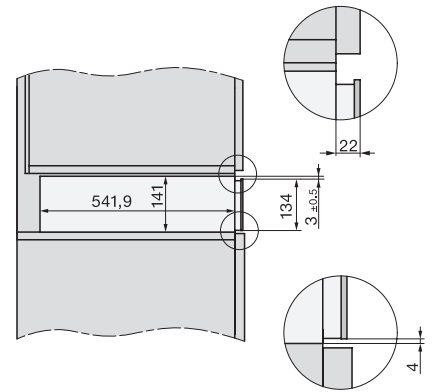

## Technische gegevens

Toestelbreedte in mm

595

Toestelhoogte in mm

141

Toesteldiepte in mm

570

Effectief te gebruiken hoogte binnenkant in mm

Side view\_DG\_DGM\_ESW7x10\_EVS7010 installation drawings

Installation\_DGC\_XXL\_ESW7x10\_EVS7010 installation drawings

built-in ESW7x10 EVS7010, installation drawing

built-in EVS 7010 build-under, installation drawing

side view ESW7x10 EVS7010, installation drawing

Installation EVS7010, installation drawing