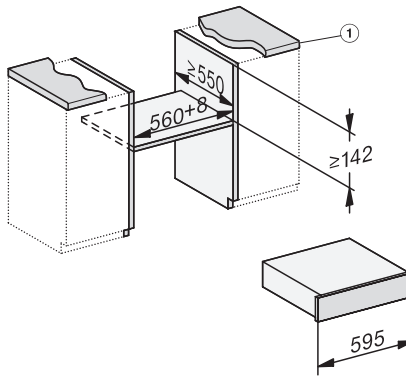

built-in EVS 7010 build-under, installation drawing