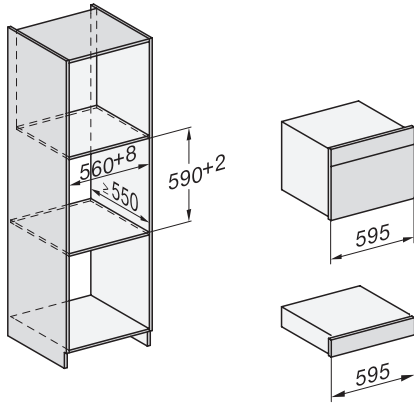

## Technische gegevens

Toestelbreedte in mm

595

Toestelhoogte in mm

141

Toesteldiepte in mm

570

Effectief te gebruiken hoogte binnenkant in mm

## Bijbehorende accessoires

Adapter voor het vacumeren van bakjes

1

Zakkenhouder

1

Vacuümszakken

•

Aantal vacuümszakken 180 x 280 mm

50

Aantal vacuümszakken 240 x 350 mm

50

EVS 7010 125 Gala Ed  
 Greeploze vacuumlade 14 cm hoog  
 voor het professioneel vacumeren van levensmiddelen.

Installation\_DG\_DGM\_DGC\_XL\_ESW7x10\_EVS7010, installation drawings