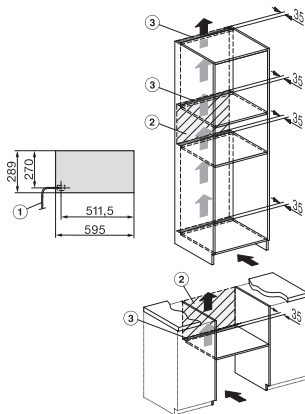

Aansluitkabel met stekker	•
Lengte van de aansluitkabel in m	2,0
Bijbehorende accessoires	
Antislipmat	1
Rooster voor het verhogen van het plateau	1

ESW 7020 125 Gala Ed

Greeploze culinaire lade van 29 cm hoog

voor het voorverwarmen van servies, van gerechten en voor slow cooking.

ESW7020, Installation drawings, XL combination niche height

side view ESW7x20, installation drawing

built-in ESW7x20, installation drawing

Installation ESW7x20, installation drawing