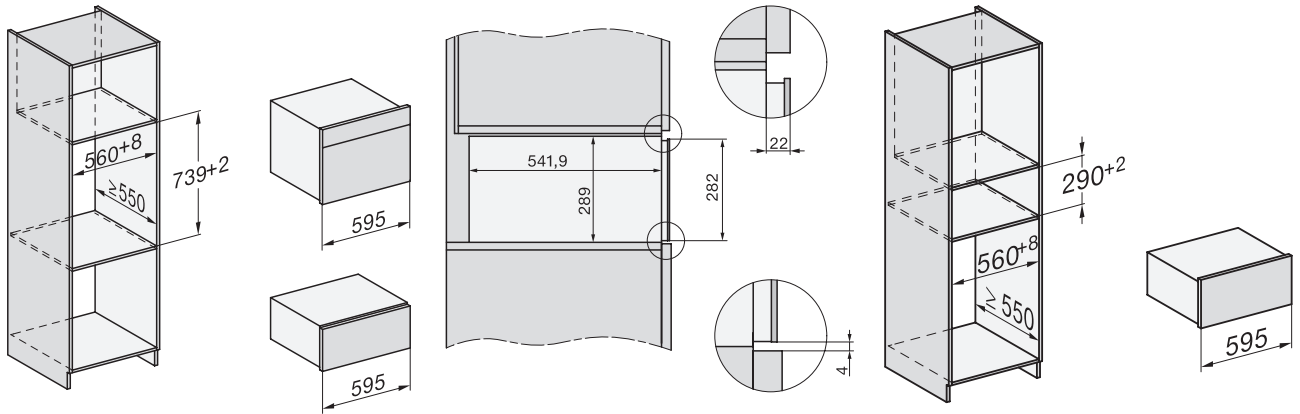

ESW 7020 125 Gala Ed

Greeploze culinaire lade van 29 cm hoog

voor het voorverwarmen van servies, van gerechten en voor slow cooking.

EAN: 4002516719625 / Materiaalnummer: 12326970 / Oud Materiaalnummer: 30702050B

Aansluitkabel met stekker	•
Lengte van de aansluitkabel in m	2,0
Bijbehorende accessoires	
Antislipmat	1
Rooster voor het verhogen van het plateau	1

ESW 7020 125 Gala Ed

Greeploze culinaire lade van 29 cm hoog

voor het voorverwarmen van servies, van gerechten en voor slow cooking.

ESW7020, Installation drawings, XL combination niche height

side view ESW7x20, installation drawing

built-in ESW7x20, installation drawing