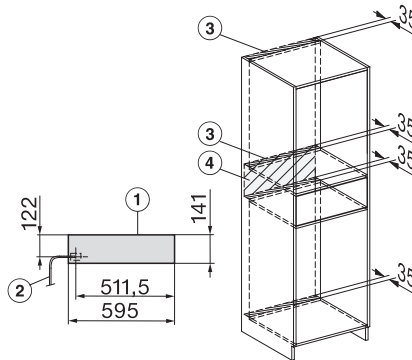

Greeploze culinaire lade van 14 cm hoog

voor het voorverwarmen van servies, van gerechten en voor slow cooking.

ESW7x10, DGC7x4xHCPro, DGC7x4xHCXPro, installation drawings

ESW7x10, EVS7010, DG7x4x, DGM7x4x installation drawings

ESW7x10, EVS7010, DGC7x6xHCPro, DGC7x6xHCXPro installation drawings

built-in ESW7x10 EVS7010, installation drawing

Installation ESW7x10, installation drawing, AU, GB

side view ESW7x10 EVS7010, installation drawing