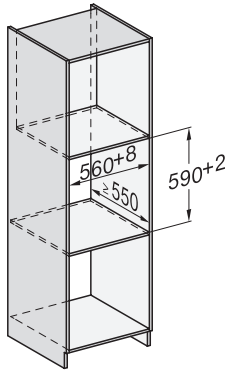

Greeploze culinaire lade van 14 cm hoog

voor het voorverwarmen van servies, van gerechten en voor slow cooking.

ESW7x10, DGC7x4xHCPro, DGC7x4xHCXPro, installation drawings

ESW7x10, EVS7010, DG7x4x, DGM7x4x installation drawings