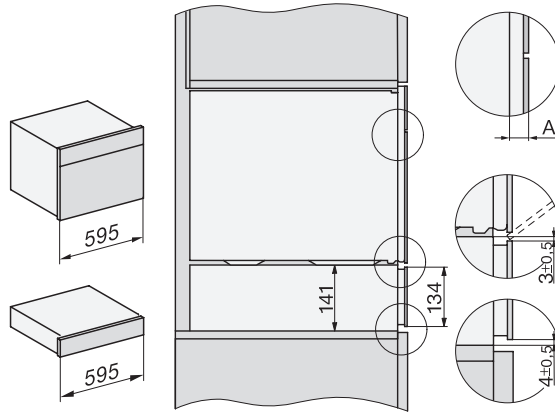

ESW 7010 125 Gala Ed

Greeploze culinaire lade van 14 cm hoog

voor het voorverwarmen van servies, van gerechten en voor slow cooking.

EAN: 4002516719847 / Materiaalnummer: 12326960 / Oud Materiaalnummer: 30701050B

Aansluitkabel met stekker

•

Lengte van de aansluitkabel in m

2,0

Bijbehorende accessoires

Antislipmat

1

ESW 7010 125 Gala Ed

Greeploze culinaire lade van 14 cm hoog

voor het voorverwarmen van servies, van gerechten en voor slow cooking.

ESW7x10, DGC7x4xHCPro, DGC7x4xHCXPro, installation drawings

ESW7x10, EVS7010, DG7x4x, DGM7x4x installation drawings