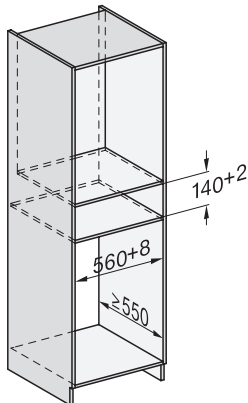

Greeploze culinaire lade van 14 cm hoog

voor het voorverwarmen van servies, van gerechten en voor slow cooking.

ESW7x10, DGC7x4xHCPro, DGC7x4xHCXPro, installation drawings

ESW7x10, EVS7010, DG7x4x, DGM7x4x installation drawings

ESW7x10, EVS7010, DGC7x6xHCPro, DGC7x6xHCXPro installation drawings

built-in ESW7x10 EVS7010, installation drawing

Installation ESW7x10, installation drawing, AU, GB

side view ESW7x10 EVS7010, installation drawing