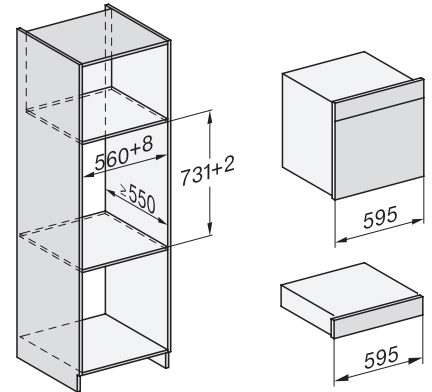

Greeploze culinaire lade van 14 cm hoog

voor het voorverwarmen van servies, van gerechten en voor slow cooking.

ESW7x10, DGC7x4xHCPro, DGC7x4xHCXPro, installation drawings

ESW7x10, EVS7010, DG7x4x, DGM7x4x installation drawings

ESW7x10, EVS7010, DGC7x6xHCPro, DGC7x6xHCXPro installation drawings

built-in ESW7x10 EVS7010, installation drawing

Installation ESW7x10, installation drawing, AU, GB

side view ESW7x10 EVS7010, installation drawing