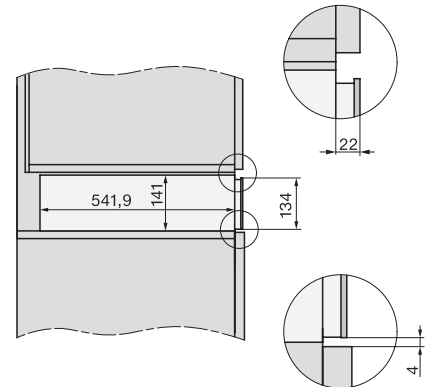

Greeploze culinaire lade van 14 cm hoog

voor het voorverwarmen van servies, van gerechten en voor slow cooking.

ESW7x10, DGC7x4xHCPro, DGC7x4xHCXPro, installation drawings

ESW7x10, EVS7010, DG7x4x, DGM7x4x installation drawings

ESW7x10, EVS7010, DGC7x6xHCPro, DGC7x6xHCXPro installation drawings

built-in ESW7x10 EVS7010, installation drawing

Installation ESW7x10, installation drawing, AU, GB

side view ESW7x10 EVS7010, installation drawing