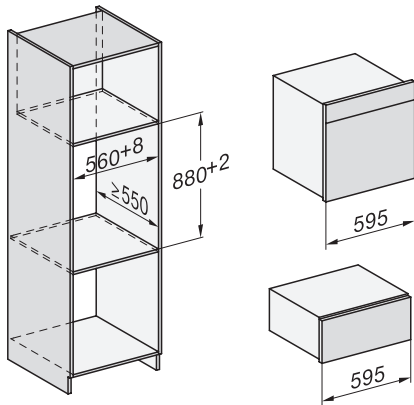

DGC 7865 HCX Pro 125 Gala Ed

Greeploze combi-stoomoven met vaste aansluiting op waterafvoer voor stomen, bakken, braden met spijzethermometer + HydroClean.

ESW7x20, DGC7x6xHCPro, DGC7x6xHCXPro installation drawings