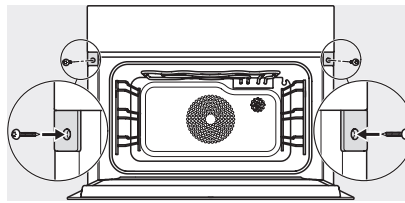

DGC 7845 HCX Pro 125 Gala Ed

Greeploze compacte combi-stoomoven met toe- en afvoeraansluiting voor water voor stomen, bakken, braden met draadloze spijzenthermometer + HydroClean.

built-in DG DGM DGC XL build-under, installation drawing

DGC7x4x built-in tall cabinet, installation drawing

DGC7x45 connections and ventilation 45cm, installation drawing

DGC7x4x Schwenkbereich der Blende, installation drawings

screw joint DGC XL, installation drawing