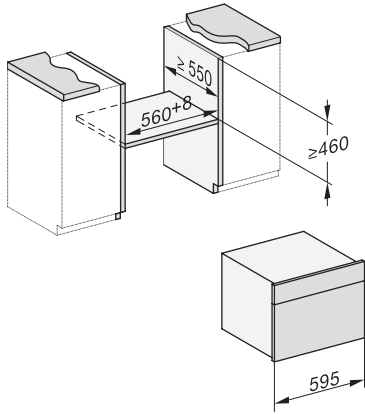

DGC 7845 HCX Pro 125 Gala Ed

Greeploze compacte combi-stoomoven met toe- en afvoeraansluiting voor water voor stomen, bakken, braden met draadloze spijzenthermometer + HydroClean.

built-in DG DGM DGC XL build-under, installation drawing