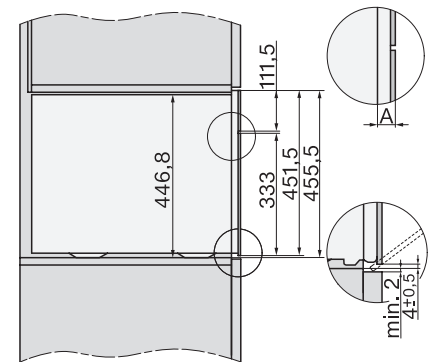

Afvoerfilter	•
Veiligheid	
Koelsysteem met koel front	•
Veiligheidsuitschakeling	•
Ingebruiknamebeveiliging	•
Wasemkoeling	•
Toetsenvergrendeling	•
Technische gegevens	
Oveninhoud in l	47
Aantal niveaus	3
Genummerde niveaus	•
Deuraanslag	Onder
Ovenverlichting	BrilliantLight
Min. temperaturen ovenmodus in °C	30
Max. temperaturen ovenmodus in °C	230
Min. temperaturen stoomovenmodus in °C	40
Max. temperaturen stoomovenmodus in °C	100
Min. nisbreedte in mm	560
Max. nisbreedte in mm	568
Nishoogte min. in mm	450
Nishoogte max. in mm	452
Nisdiepte in mm	550
Afmetingen (b x h x d) in mm	595 x 456 x 569
Toestelbreedte in mm	595
Toestelhoogte in mm	455,5
Toesteldiepte in mm	568,5
Gewicht in kg	40,2
Totale aansluitwaarde in kW	3,40
Spanning in V	230
Frequentie in Hz	50
Zekering in A	16
Aantal fasen	1
Lengte watertoevoerslang in m	2,0
Lengte waterafvoerslang in m	3,0
Verlichting vervangen	Klantendienst
Bijbehorende accessoires	
Universele bakplaat met PerfectClean HUBB 71	1
Braadrooster met PerfectClean HBBR 71	1
FlexiClip met PerfectClean HFC 71 (paar)	1
Draadloze spijzenthermometer	1
Uitneembare bakplaatgeleiders (paar)	1
Roestvrijstalen schaal met gaatjes	2
Roestvrijstalen schaal zonder gaatjes	1
HydroClean vloeibaar reinigingsmiddel	1
Ontkalkingstabletten	2

DGC7x4x built-in tall cabinet, installation drawing

DGC7x45 connections and ventilation 45cm, installation drawing

DGC7x4x Schwenkbereich der Blende, installation drawings

screw joint DGC XL, installation drawing

DGC7x6x X with and without handle side view, installation drawings