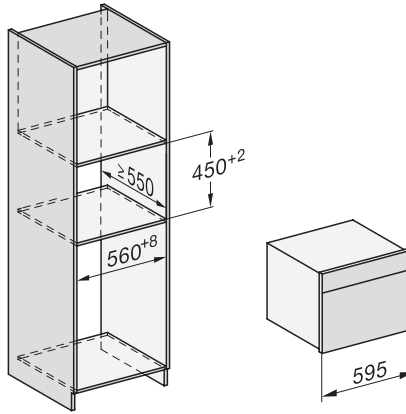

DGC7x4x built-in tall cabinet, installation drawing