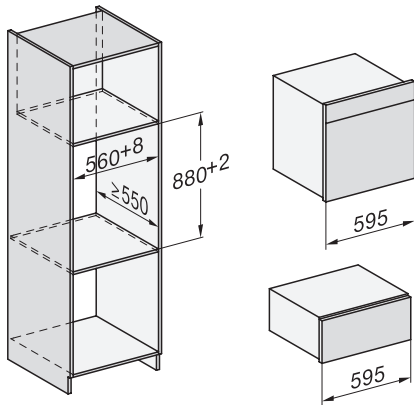

DGC 7460 HCX Pro 125 Gala Ed
Greeploze combi-stoomoven
voor stomen, bakken, braden met connectiviteit + HydroClean.

ESW7x20, DGC7x6xHCPro, DGC7x6xHCXPro installation drawings