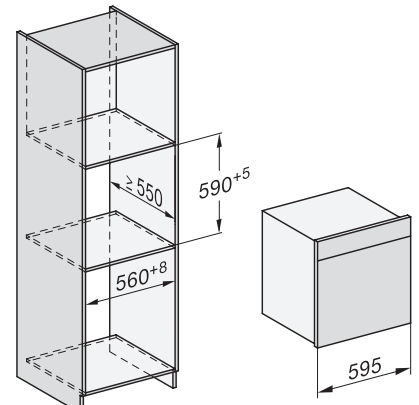

## DGC 7460 HCX Pro 125 Gala Ed

Greeploze combi-stoomoven

voor stomen, bakken, braden met connectiviteit + HydroClean.

EAN: 4002516720331 / Materiaalnummer: 12326570 /

Oud Materiaalnummer: 23746089BNE

<b>Technische gegevens</b>	
Oveninhoud in l	67
Aantal niveaus	4
Genummerde niveaus	•
Deuraanslag	Onder
Ovenverlichting	BrilliantLight
Min. temperaturen ovenmodus in °C	30
Max. temperaturen ovenmodus in °C	230
Min. temperaturen stoomovenmodus in °C	40
Max. temperaturen stoomovenmodus in °C	100
Min. nisbreedte in mm	560
Max. nisbreedte in mm	568
Nishoogte min. in mm	590
Nishoogte max. in mm	595
Nisdiepte in mm	550
Afmetingen (b x h x d) in mm	595 x 596 x 567
Toestelbreedte in mm	595
Toestelhoogte in mm	596
Toesteldiepte in mm	567
Gewicht in kg	46,4
Totale aansluitwaarde in kW	3,45
Spanning in V	230
Frequentie in Hz	50
Zekering in A	16
Aantal fasen	1
Verlichting vervangen	Klantendienst
<b>Bijbehorende accessoires</b>	
Universele bakplaat met PerfectClean HUBB 71	1
Braadrooster met PerfectClean HBBR 71	1
Uitneembare bakplaatgeleiders (paar)	1
Roestvrijstalen schaal met gaatjes	1
Roestvrijstalen schaal zonder gaatjes	1
HydroClean vloeibaar reinigingsmiddel	1
Ontkalkingstabletten	2
<b>Beschikbare displaytalen</b>	
Beschikbare displaytalen via MultiLingua	bahasa malaysia, dansk, deutsch, english, español, français, hrvatski, italiano, magyar, nederlands, norsk, polski, português, русский, română, slovenčina, slovenščina, srpski, suomi, svenska, türkçe, українська, čeština, ελληνικά,

built-in DGC XXL, installation drawing

DGC7x60 connections and ventilation 60cm, installation drawing

built-in DGC XXL build-under, installation drawing

screw joint DGC XXL, installation drawing

DGC7x4x swivel range of the aperture, installation drawings