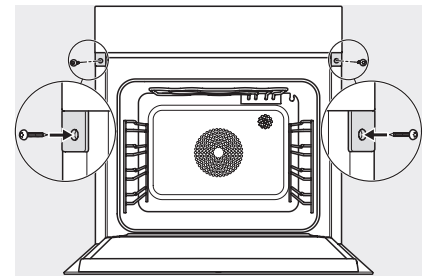

screw joint DGC XXL, installation drawing