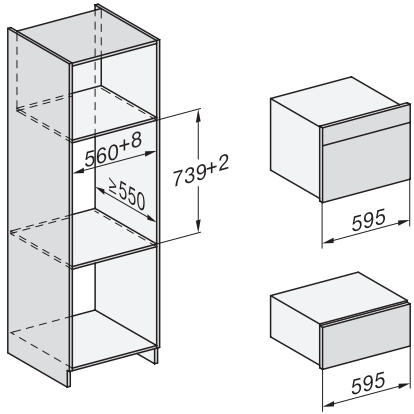

DGC 7445 HCX Pro 125 Gala Ed

Greeploze compacte combi-stoomoven met toe- en afvoeraansluiting voor water voor stomen, bakken, braden met connectiviteit + HydroClean.

Installation DG, DGM, DGC XL, ESW7x20 installation drawings