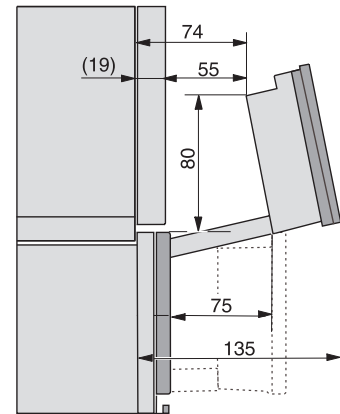

Onderhoudsprogramma Spoelen	•
Droogprogramma ovenruimte	•
Snelsluiting voor geleiderails	•
Uitneembare bakplaatgeleiders	•
Ontkalken	•
CleanGlass-deur	•
<b>Stoomtechn./watertoevoer</b>	
DualSteam	•
Stoomopwekker vermogen in kW	3,30
DirectWater plus	•
Afvoerfilter	•
<b>Veiligheid</b>	
Koelsysteem met koel front	•
Veiligheidsuitschakeling	•
Ingebruiknamebeveiliging	•
Wasemkoeling	•
Toetsenvergrendeling	•
<b>Technische gegevens</b>	
Oveninhoud in l	47
Aantal niveaus	3
Afmetingen (b x h x d) in mm	595 x 456 x 569
Genummerde niveaus	•
Deuraanslag	Onder
Ovenverlichting	BrilliantLight
Min. temperaturen ovenmodus in °C	30
Max. temperaturen ovenmodus in °C	230
Min. temperaturen stoomovenmodus in °C	40
Max. temperaturen stoomovenmodus in °C	100
Min. nisbreedte in mm	560
Max. nisbreedte in mm	568
Nishoogte min. in mm	450
Nishoogte max. in mm	452
Nisdiepte in mm	550
Afmetingen (b x h x d) in mm	595 x 456 x 569
Toestelbreedte in mm	595
Toestelhoogte in mm	456
Toestelhoogte in mm	455,5
Toestelhoogte in mm	456
Toesteldiepte in mm	569
Toesteldiepte in mm	568,5
Toesteldiepte in mm	569
Gewicht in kg	40,2
Totale aansluitwaarde in kW	3,40
Spanning in V	230
Frequentie in Hz	50
Zekering in A	16
Aantal fasen	1
Lengte watertoevoerslang in m	2,0

Installation\_DG\_DGM\_DGC\_XL\_ESW7x10\_EV57010, installation drawings

built-in DG DGM DGC XL build-under, installation drawing

DGC7x4x built-in tall cabinet, installation drawing

DGC7x45 connections and ventilation 45cm, installation drawing

DGC7x4x swivel range of the aperture, installation drawings

screw joint DGC XL, installation drawing

side view DGC XL, installation drawings