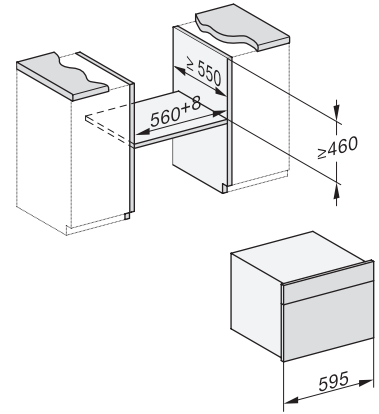

Onderhoudsprogramma Spoelen	•
Droogprogramma ovenruimte	•
Snelsluiting voor geleiderails	•
Uitneembare bakplaatgeleiders	•
Ontkalken	•
CleanGlass-deur	•
<b>Stoomtechn./watertoevoer</b>	
DualSteam	•
Stoomopwekker vermogen in kW	3,30
DirectWater plus	•
Afvoerfilter	•
<b>Veiligheid</b>	
Koelsysteem met koel front	•
Veiligheidsuitschakeling	•
Ingebruiknamebeveiliging	•
Wasemkoeling	•
Toetsenvergrendeling	•
<b>Technische gegevens</b>	
Oveninhoud in l	47
Aantal niveaus	3
Afmetingen (b x h x d) in mm	595 x 456 x 569
Genummerde niveaus	•
Deuraanslag	Onder
Ovenverlichting	BrilliantLight
Min. temperaturen ovenmodus in °C	30
Max. temperaturen ovenmodus in °C	230
Min. temperaturen stoomovenmodus in °C	40
Max. temperaturen stoomovenmodus in °C	100
Min. nisbreedte in mm	560
Max. nisbreedte in mm	568
Nishoogte min. in mm	450
Nishoogte max. in mm	452
Nisdiepte in mm	550
Afmetingen (b x h x d) in mm	595 x 456 x 569
Toestelbreedte in mm	595
Toestelhoogte in mm	456
Toestelhoogte in mm	455,5
Toestelhoogte in mm	456
Toesteldiepte in mm	569
Toesteldiepte in mm	568,5
Toesteldiepte in mm	569
Gewicht in kg	40,2
Totale aansluitwaarde in kW	3,40
Spanning in V	230
Frequentie in Hz	50
Zekering in A	16
Aantal fasen	1
Lengte watertoevoerslang in m	2,0

## DGC 7445 HCX Pro 125 Gala Ed

Greeploze compacte combi-stoomoven met toe- en afvoeraansluiting voor water voor stomen, bakken, braden met connectiviteit + HydroClean.

Installation DG, DGM, DGC XL, ESW7x20 installation drawings

Installation\_DG\_DGM\_DGC\_XL\_ESW7x10\_EV57010, installation drawings

built-in DG DGM DGC XL build-under, installation drawing

DGC7x4x built-in tall cabinet, installation drawing

DGC7x45 connections and ventilation 45cm, installation drawing

DGC7x4x swivel range of the aperture, installation drawings

screw joint DGC XL, installation drawing

side view DGC XL, installation drawings