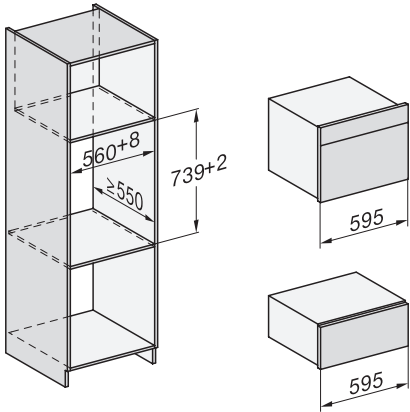

DGC 7445 HCX Pro 125 Gala Ed

Greeploze compacte combi-stoomoven met toe- en afvoeraansluiting voor water voor stomen, bakken, braden met connectiviteit + HydroClean.

ESW7x20, DGC7x4xHCPro, DGC7x4xHCXPro installation drawings