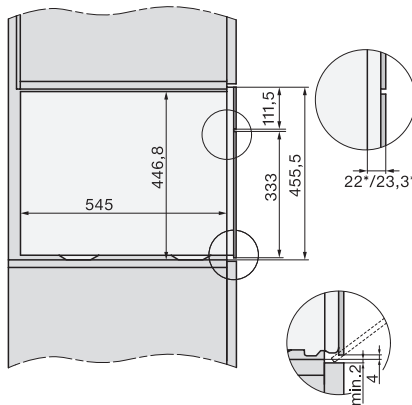

Onderhoudsprogramma Spoelen	•
Droogprogramma ovenruimte	•
Snelsluiting voor geleiderails	•
Uitneembare bakplaatgeleiders	•
Ontkalken	•
CleanGlass-deur	•
<b>Stoomtechn./watertoevoer</b>	
DualSteam	•
Stoomopwekker vermogen in kW	3,30
DirectWater plus	•
Afvoerfilter	•
<b>Veiligheid</b>	
Koelsysteem met koel front	•
Veiligheidsuitschakeling	•
Ingebruiknamebeveiliging	•
Wasemkoeling	•
Toetsenvergrendeling	•
<b>Technische gegevens</b>	
Oveninhoud in l	47
Aantal niveaus	3
Afmetingen (b x h x d) in mm	595 x 456 x 569
Genummerde niveaus	•
Deuraanslag	Onder
Ovenverlichting	BrilliantLight
Min. temperaturen ovenmodus in °C	30
Max. temperaturen ovenmodus in °C	230
Min. temperaturen stoomovenmodus in °C	40
Max. temperaturen stoomovenmodus in °C	100
Min. nisbreedte in mm	560
Max. nisbreedte in mm	568
Nishoogte min. in mm	450
Nishoogte max. in mm	452
Nisdiepte in mm	550
Afmetingen (b x h x d) in mm	595 x 456 x 569
Toestelbreedte in mm	595
Toestelhoogte in mm	456
Toestelhoogte in mm	455,5
Toestelhoogte in mm	456
Toesteldiepte in mm	569
Toesteldiepte in mm	568,5
Toesteldiepte in mm	569
Gewicht in kg	40,2
Totale aansluitwaarde in kW	3,40
Spanning in V	230
Frequentie in Hz	50
Zekering in A	16
Aantal fasen	1
Lengte watertoevoerslang in m	2,0

Installation\_DG\_DGM\_DGC\_XL\_ESW7x10\_EV57010, installation drawings

built-in DG DGM DGC XL build-under, installation drawing

DGC7x4x built-in tall cabinet, installation drawing

DGC7x45 connections and ventilation 45cm, installation drawing

DGC7x4x swivel range of the aperture, installation drawings

screw joint DGC XL, installation drawing

side view DGC XL, installation drawings