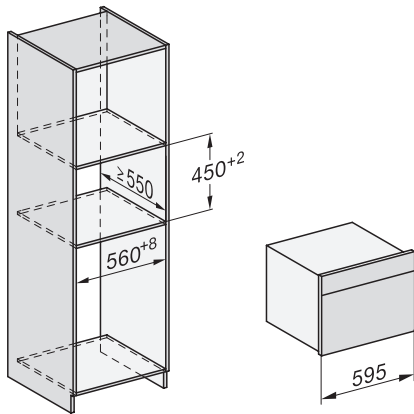

Onderhoudsprogramma Spoelen	•
Droogprogramma ovenruimte	•
Snelsluiting voor geleiderails	•
Uitneembare bakplaatgeleiders	•
Ontkalken	•
CleanGlass-deur	•
<b>Stoomtechn./watertoevoer</b>	
DualSteam	•
Stoomopwekker vermogen in kW	3,30
DirectWater plus	•
Afvoerfilter	•
<b>Veiligheid</b>	
Koelsysteem met koel front	•
Veiligheidsuitschakeling	•
Ingebruiknamebeveiliging	•
Wasemkoeling	•
Toetsenvergrendeling	•
<b>Technische gegevens</b>	
Oveninhoud in l	47
Aantal niveaus	3
Afmetingen (b x h x d) in mm	595 x 456 x 569
Genummerde niveaus	•
Deuraanslag	Onder
Ovenverlichting	BrilliantLight
Min. temperaturen ovenmodus in °C	30
Max. temperaturen ovenmodus in °C	230
Min. temperaturen stoomovenmodus in °C	40
Max. temperaturen stoomovenmodus in °C	100
Min. nisbreedte in mm	560
Max. nisbreedte in mm	568
Nishoogte min. in mm	450
Nishoogte max. in mm	452
Nisdiepte in mm	550
Afmetingen (b x h x d) in mm	595 x 456 x 569
Toestelbreedte in mm	595
Toestelhoogte in mm	456
Toestelhoogte in mm	455,5
Toestelhoogte in mm	456
Toesteldiepte in mm	569
Toesteldiepte in mm	568,5
Toesteldiepte in mm	569
Gewicht in kg	40,2
Totale aansluitwaarde in kW	3,40
Spanning in V	230
Frequentie in Hz	50
Zekering in A	16
Aantal fasen	1
Lengte watertoevoerslang in m	2,0

Installation\_DG\_DGM\_DGC\_XL\_ESW7x10\_EV57010, installation drawings

built-in DG DGM DGC XL build-under, installation drawing

DGC7x4x built-in tall cabinet, installation drawing

DGC7x45 connections and ventilation 45cm, installation drawing

DGC7x4x swivel range of the aperture, installation drawings

screw joint DGC XL, installation drawing

side view DGC XL, installation drawings