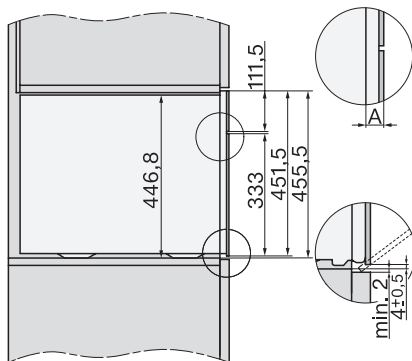

Technische gegevens	
Oveninhoud in l	47
Aantal niveaus	3
Genummerde niveaus	•
Deuraanslag	Onder
Ovenverlichting	BrilliantLight
Min. temperaturen ovenmodus in °C	30
Max. temperaturen ovenmodus in °C	230
Min. temperaturen stoomovenmodus in °C	40
Max. temperaturen stoomovenmodus in °C	100
Min. nisbreedte in mm	560
Max. nisbreedte in mm	568
Nishoogte min. in mm	450
Nishoogte max. in mm	452
Nisdiepte in mm	550
Afmetingen (b x h x d) in mm	595 x 456 x 569
Toestelbreedte in mm	595
Toestelhoogte in mm	455,5
Toesteldiepte in mm	568,5
Gewicht in kg	40,2
Totale aansluitwaarde in kW	3,40
Spanning in V	230
Frequentie in Hz	50
Zekering in A	16
Aantal fasen	1
Verlichting vervangen	Klantendienst
Bijbehorende accessoires	
Universele bakplaat met PerfectClean HUBB 71	1
Braadrooster met PerfectClean HBBR 71	1
Uitneembare bakplaatgeleiders (paar)	1
Roestvrijstalen schaal met gaatjes	1
Roestvrijstalen schaal zonder gaatjes	1
HydroClean vloeibaar reinigingsmiddel	1
Ontkalkingstabletten	2
Beschikbare displaytalen	
Beschikbare displaytalen via MultiLingua	bahasa malaysia, dansk, deutsch, english, español, français, hrvatski, italiano, magyar, nederlands, norsk, polski, portugûes, русский, română, slovenčina, slovenščina, srpski, suomi, svenska, türkçe, українська, čeština, ελληνικά,

built-in DG DGM DGC XL build-under, installation drawing

DGC7x4x built-in tall cabinet, installation drawing

DGC7x40 connections and ventilation 45cm, installation drawing

DGC7x4x swivel range of the aperture, installation drawings

screw joint DGC XL, installation drawing

DGC7x6x X with and without handle side view, installation drawings