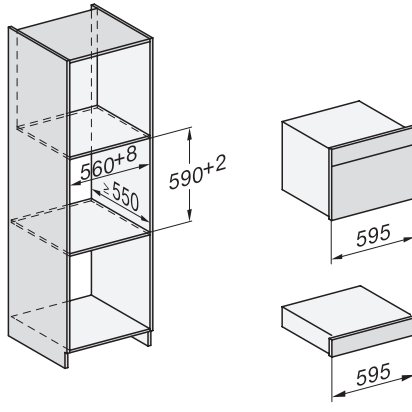

ESW7x10, DGC7x4xHCPro, DGC7x4xHCXPro, installation drawings