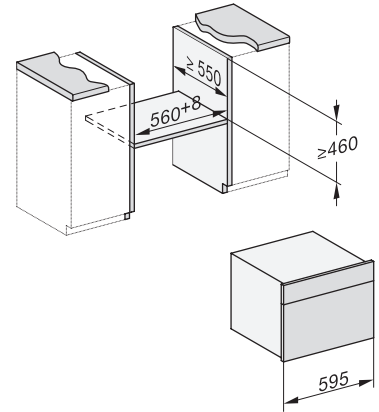

Technische gegevens	
Oveninhoud in l	47
Aantal niveaus	3
Genummerde niveaus	•
Deuraanslag	Onder
Ovenverlichting	BrilliantLight
Min. temperaturen ovenmodus in °C	30
Max. temperaturen ovenmodus in °C	230
Min. temperaturen stoomovenmodus in °C	40
Max. temperaturen stoomovenmodus in °C	100
Min. nisbreedte in mm	560
Max. nisbreedte in mm	568
Nishoogte min. in mm	450
Nishoogte max. in mm	452
Nisdiepte in mm	550
Afmetingen (b x h x d) in mm	595 x 456 x 569
Toestelbreedte in mm	595
Toestelhoogte in mm	455,5
Toesteldiepte in mm	568,5
Gewicht in kg	40,2
Totale aansluitwaarde in kW	3,40
Spanning in V	230
Frequentie in Hz	50
Zekering in A	16
Aantal fasen	1
Verlichting vervangen	Klantendienst
Bijbehorende accessoires	
Universele bakplaat met PerfectClean HUBB 71	1
Braadrooster met PerfectClean HBBR 71	1
Uitneembare bakplaatgeleiders (paar)	1
Roestvrijstalen schaal met gaatjes	1
Roestvrijstalen schaal zonder gaatjes	1
HydroClean vloeibaar reinigingsmiddel	1
Ontkalkingstabletten	2
Beschikbare displaytalen	
Beschikbare displaytalen via MultiLingua	bahasa malaysia, dansk, deutsch, english, español, français, hrvatski, italiano, magyar, nederlands, norsk, polski, portugûes, русский, română, slovenčina, slovenščina, srpski, suomi, svenska, türkçe, українська, čeština, ελληνικά,

built-in DG DGM DGC XL build-under, installation drawing

DGC7x4x built-in tall cabinet, installation drawing

DGC7x40 connections and ventilation 45cm, installation drawing

DGC7x4x swivel range of the aperture, installation drawings