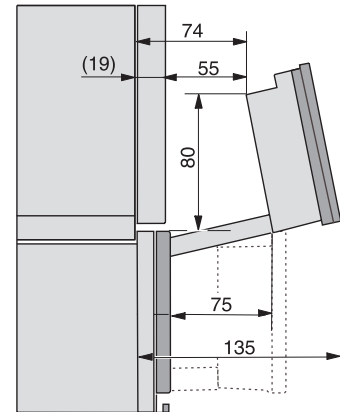

Technische gegevens	
Oveninhoud in l	47
Aantal niveaus	3
Genummerde niveaus	•
Deuraanslag	Onder
Ovenverlichting	BrilliantLight
Min. temperaturen ovenmodus in °C	30
Max. temperaturen ovenmodus in °C	230
Min. temperaturen stoomovenmodus in °C	40
Max. temperaturen stoomovenmodus in °C	100
Min. nisbreedte in mm	560
Max. nisbreedte in mm	568
Nishoogte min. in mm	450
Nishoogte max. in mm	452
Nisdiepte in mm	550
Afmetingen (b x h x d) in mm	595 x 456 x 569
Toestelbreedte in mm	595
Toestelhoogte in mm	455,5
Toesteldiepte in mm	568,5
Gewicht in kg	40,2
Totale aansluitwaarde in kW	3,40
Spanning in V	230
Frequentie in Hz	50
Zekering in A	16
Aantal fasen	1
Verlichting vervangen	Klantendienst
Bijbehorende accessoires	
Universele bakplaat met PerfectClean HUBB 71	1
Braadrooster met PerfectClean HBBR 71	1
Uitneembare bakplaatgeleiders (paar)	1
Roestvrijstalen schaal met gaatjes	1
Roestvrijstalen schaal zonder gaatjes	1
HydroClean vloeibaar reinigingsmiddel	1
Ontkalkingstabletten	2
Beschikbare displaytalen	
Beschikbare displaytalen via MultiLingua	bahasa malaysia, dansk, deutsch, english, español, français, hrvatski, italiano, magyar, nederlands, norsk, polski, portugûes, русский, română, slovenčina, slovenščina, srpski, suomi, svenska, türkçe, українська, čeština, ελληνικά,

built-in DG DGM DGC XL build-under, installation drawing

DGC7x4x built-in tall cabinet, installation drawing

DGC7x40 connections and ventilation 45cm, installation drawing

DGC7x4x swivel range of the aperture, installation drawings

screw joint DGC XL, installation drawing

DGC7x6x X with and without handle side view, installation drawings