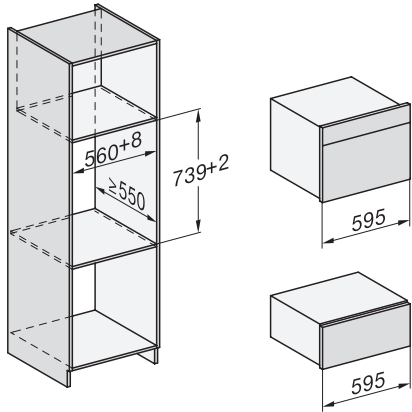

DGC 7440 HCX Pro 125 Gala Ed
Greeploze compacte combi-stoomoven
voor stomen, bakken, braden met connectiviteit + HydroClean.

ESW7x20, DGC7x4xHCPro, DGC7x4xHCXPro installation drawings