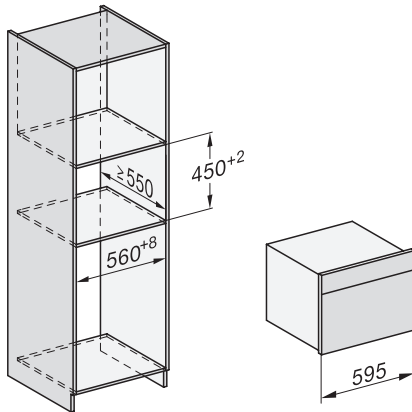

Technische gegevens	
Oveninhoud in l	47
Aantal niveaus	3
Genummerde niveaus	•
Deuraanslag	Onder
Ovenverlichting	BrilliantLight
Min. temperaturen ovenmodus in °C	30
Max. temperaturen ovenmodus in °C	230
Min. temperaturen stoomovenmodus in °C	40
Max. temperaturen stoomovenmodus in °C	100
Min. nisbreedte in mm	560
Max. nisbreedte in mm	568
Nishoogte min. in mm	450
Nishoogte max. in mm	452
Nisdiepte in mm	550
Afmetingen (b x h x d) in mm	595 x 456 x 569
Toestelbreedte in mm	595
Toestelhoogte in mm	455,5
Toesteldiepte in mm	568,5
Gewicht in kg	40,2
Totale aansluitwaarde in kW	3,40
Spanning in V	230
Frequentie in Hz	50
Zekering in A	16
Aantal fasen	1
Verlichting vervangen	Klantendienst
Bijbehorende accessoires	
Universele bakplaat met PerfectClean HUBB 71	1
Braadrooster met PerfectClean HBBR 71	1
Uitneembare bakplaatgeleiders (paar)	1
Roestvrijstalen schaal met gaatjes	1
Roestvrijstalen schaal zonder gaatjes	1
HydroClean vloeibaar reinigingsmiddel	1
Ontkalkingstabletten	2
Beschikbare displaytalen	
Beschikbare displaytalen via MultiLingua	bahasa malaysia, dansk, deutsch, english, español, français, hrvatski, italiano, magyar, nederlands, norsk, polski, portugûes, русский, română, slovenčina, slovenščina, srpski, suomi, svenska, türkçe, українська, čeština, ελληνικά,

built-in DG DGM DGC XL build-under, installation drawing

DGC7x4x built-in tall cabinet, installation drawing

DGC7x40 connections and ventilation 45cm, installation drawing

DGC7x4x swivel range of the aperture, installation drawings