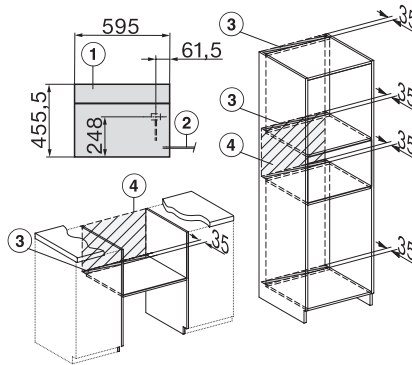

Technische gegevens	
Oveninhoud in l	47
Aantal niveaus	3
Genummerde niveaus	•
Deuraanslag	Onder
Ovenverlichting	BrilliantLight
Min. temperaturen ovenmodus in °C	30
Max. temperaturen ovenmodus in °C	230
Min. temperaturen stoomovenmodus in °C	40
Max. temperaturen stoomovenmodus in °C	100
Min. nisbreedte in mm	560
Max. nisbreedte in mm	568
Nishoogte min. in mm	450
Nishoogte max. in mm	452
Nisdiepte in mm	550
Afmetingen (b x h x d) in mm	595 x 456 x 569
Toestelbreedte in mm	595
Toestelhoogte in mm	455,5
Toesteldiepte in mm	568,5
Gewicht in kg	40,2
Totale aansluitwaarde in kW	3,40
Spanning in V	230
Frequentie in Hz	50
Zekering in A	16
Aantal fasen	1
Verlichting vervangen	Klantendienst
Bijbehorende accessoires	
Universele bakplaat met PerfectClean HUBB 71	1
Braadrooster met PerfectClean HBBR 71	1
Uitneembare bakplaatgeleiders (paar)	1
Roestvrijstalen schaal met gaatjes	1
Roestvrijstalen schaal zonder gaatjes	1
HydroClean vloeibaar reinigingsmiddel	1
Ontkalkingstabletten	2
Beschikbare displaytalen	
Beschikbare displaytalen via MultiLingua	bahasa malaysia, dansk, deutsch, english, español, français, hrvatski, italiano, magyar, nederlands, norsk, polski, portugûes, русский, română, slovenčina, slovenščina, srpski, suomi, svenska, türkçe, українська, čeština, ελληνικά,

built-in DG DGM DGC XL build-under, installation drawing

DGC7x4x built-in tall cabinet, installation drawing

DGC7x40 connections and ventilation 45cm, installation drawing

DGC7x4x swivel range of the aperture, installation drawings