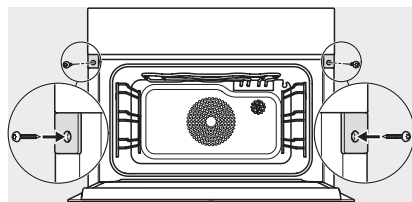

Technische gegevens	
Oveninhoud in l	47
Aantal niveaus	3
Genummerde niveaus	•
Deuraanslag	Onder
Ovenverlichting	BrilliantLight
Min. temperaturen ovenmodus in °C	30
Max. temperaturen ovenmodus in °C	230
Min. temperaturen stoomovenmodus in °C	40
Max. temperaturen stoomovenmodus in °C	100
Min. nisbreedte in mm	560
Max. nisbreedte in mm	568
Nishoogte min. in mm	450
Nishoogte max. in mm	452
Nisdiepte in mm	550
Afmetingen (b x h x d) in mm	595 x 456 x 569
Toestelbreedte in mm	595
Toestelhoogte in mm	455,5
Toesteldiepte in mm	568,5
Gewicht in kg	40,2
Totale aansluitwaarde in kW	3,40
Spanning in V	230
Frequentie in Hz	50
Zekering in A	16
Aantal fasen	1
Verlichting vervangen	Klantendienst
Bijbehorende accessoires	
Universele bakplaat met PerfectClean HUBB 71	1
Braadrooster met PerfectClean HBBR 71	1
Uitneembare bakplaatgeleiders (paar)	1
Roestvrijstalen schaal met gaatjes	1
Roestvrijstalen schaal zonder gaatjes	1
HydroClean vloeibaar reinigingsmiddel	1
Ontkalkingstabletten	2
Beschikbare displaytalen	
Beschikbare displaytalen via MultiLingua	bahasa malaysia, dansk, deutsch, english, español, français, hrvatski, italiano, magyar, nederlands, norsk, polski, portugûes, русский, română, slovenčina, slovenščina, srpski, suomi, svenska, türkçe, українська, čeština, ελληνικά,

built-in DG DGM DGC XL build-under, installation drawing

DGC7x4x built-in tall cabinet, installation drawing

DGC7x40 connections and ventilation 45cm, installation drawing

DGC7x4x swivel range of the aperture, installation drawings

screw joint DGC XL, installation drawing

DGC7x6x X with and without handle side view, installation drawings