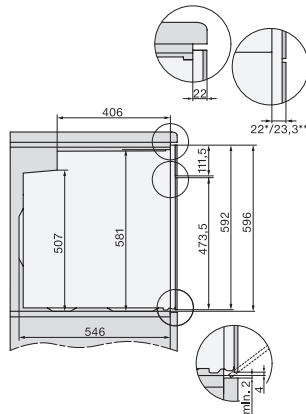

H 7860 BPX 125 Gala Ed

Greeploze oven

in perfect te combineren design met spijzenthermometer en BrilliantLight.

EAN: 4002516751298 / Materiaalnummer: 12326530 /

Oud Materiaalnummer: 22786085EU1

Toesteldiepte in mm	568
Gewicht in kg	47,0
Totale aansluitwaarde in kW	3,70
Spanning in V	220-240
Frequentie in Hz	50
Zekering in A	16
Aantal fasen	1
Aansluitkabel met netstekker	•
Lengte van de aansluitkabel in m	1,50
Verlichting vervangen	Klantendienst
Bijbehorende accessoires	
Bakplaat met PerfectClean	1
Universele bakplaat met PerfectClean	1
Bak- en braadrooster PyroFit	1
FlexiClip-geleiders PyroFit (paar)	1
Draadloze spijzenthermometer	1
Uitneembare bakplaatgeleiders met PyroFit (paar)	1
Ontkalkingstabletten	2

H 7860 BPX 125 Gala Ed

Greeploze oven

in perfect te combineren design met spijzenthermometer en BrilliantLight.

installation H7000 XL, installation drawing

side view H7000 XL, installation drawings

built-in H7000 XL, installation drawing

H226x-1B/BP/E/EP/I/IP, H2x6xB/BP, H7x6xB/BP/BPX, installation drawings

side view H7000 XL build-under, installation drawing