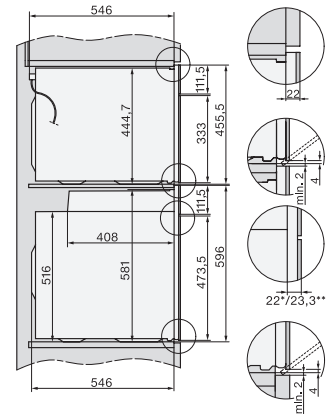

Nishoogte max. in mm	452
Nisdiepte in mm	550
Toestelbreedte in mm	595
Toestelhoogte in mm	456
Toesteldiepte in mm	568
Gewicht in kg	38,0
Totale aansluitwaarde in kW	3,20
Spanning in V	220-240
Frequentie in Hz	50
Zekering in A	16
Aantal fasen	1
Aansluitkabel met netstekker	•
Lengte van de aansluitkabel in m	2,00
Verlichting vervangen	Klantendienst
Bijbehorende accessoires	
Braadrooster met PerfectClean	1
Spijzenthermometer met snoer	1
Glazen schaal	2
Beschikbare displaytalen	

H 7840 BMX 125 Gala Ed

Greeploze compacte oven met geïntegreerde microgolfoven
in perfect te combineren design met automat. programma's en spijzenthermometer.

side view H7000 BM, installation drawings

built-in H7000 BM, installation drawing

built-in H7000 BM build-under, installation drawings

installation H7000 BM, installation drawing

side view H7000 BM build-under, installation drawings

side view Kombi BM XL, installation drawings

Installation Kombi BM XL, installation drawings