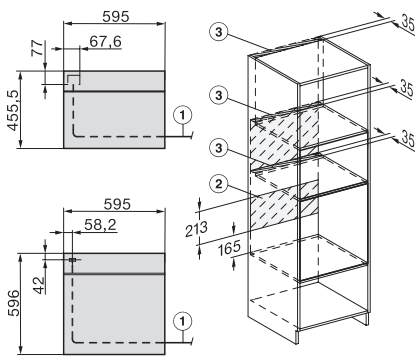

Nishoogte max. in mm	452
Nisdiepte in mm	550
Toestelbreedte in mm	595
Toestelhoogte in mm	456
Toesteldiepte in mm	568
Gewicht in kg	38,0
Totale aansluitwaarde in kW	3,20
Spanning in V	220-240
Frequentie in Hz	50
Zekering in A	16
Aantal fasen	1
Aansluitkabel met netstekker	•
Lengte van de aansluitkabel in m	2,00
Verlichting vervangen	Klantendienst
Bijbehorende accessoires	
Braadrooster met PerfectClean	1
Spijzenthermometer met snoer	1
Glazen schaal	2
Beschikbare displaytalen	

built-in H7000 BM build-under, installation drawings

installation H7000 BM, installation drawing

side view H7000 BM build-under, installation drawings

side view Kombi BM XL, installation drawings

Installation Kombi BM XL, installation drawings