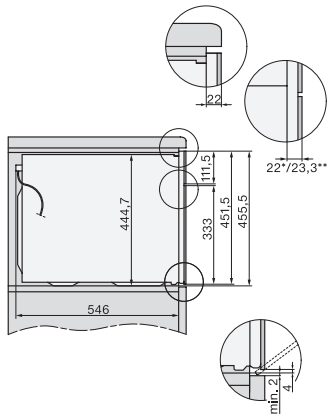

Nishoogte max. in mm	452
Nisdiepte in mm	550
Toestelbreedte in mm	595
Toestelhoogte in mm	456
Toesteldiepte in mm	568
Gewicht in kg	38,0
Totale aansluitwaarde in kW	3,20
Spanning in V	220-240
Frequentie in Hz	50
Zekering in A	16
Aantal fasen	1
Aansluitkabel met netstekker	•
Lengte van de aansluitkabel in m	2,00
Verlichting vervangen	Klantendienst
Bijbehorende accessoires	
Braadrooster met PerfectClean	1
Spijzenthermometer met snoer	1
Glazen schaal	2
Beschikbare displaytalen	

H 7840 BMX 125 Gala Ed

Greeploze compacte oven met geïntegreerde microgolfoven
in perfect te combineren design met automat. programma's en spijzenthermometer.

side view H7000 BM, installation drawings

built-in H7000 BM, installation drawing

built-in H7000 BM build-under, installation drawings

installation H7000 BM, installation drawing

side view H7000 BM build-under, installation drawings

side view Kombi BM XL, installation drawings

Installation Kombi BM XL, installation drawings