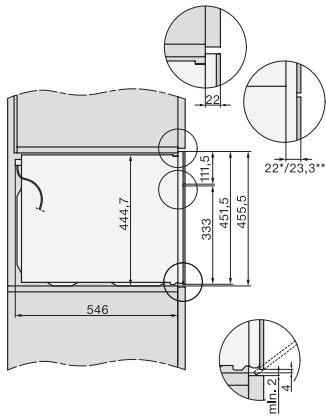

H 7840 BMX 125 Gala Ed

Greeploze compacte oven met geïntegreerde microgolfoven
in perfect te combineren design met automat. programma's en spijzenthermometer.

side view H7000 BM, installation drawings