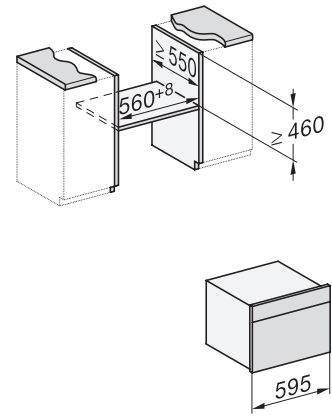

Nishoogte max. in mm	452
Nisdiepte in mm	550
Toestelbreedte in mm	595
Toestelhoogte in mm	456
Toesteldiepte in mm	568
Gewicht in kg	38,0
Totale aansluitwaarde in kW	3,20
Spanning in V	220-240
Frequentie in Hz	50
Zekering in A	16
Aantal fasen	1
Aansluitkabel met netstekker	•
Lengte van de aansluitkabel in m	2,00
Verlichting vervangen	Klantendienst
Bijbehorende accessoires	
Braadrooster met PerfectClean	1
Spijzenthermometer met snoer	1
Glazen schaal	2
Beschikbare displaytalen	

H 7840 BMX 125 Gala Ed

Greeploze compacte oven met geïntegreerde microgolfoven
in perfect te combineren design met automat. programma's en spijzenthermometer.

side view H7000 BM, installation drawings

built-in H7000 BM, installation drawing