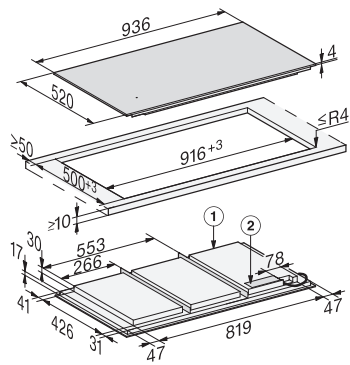

KM 7897-1 FL Diamond
Losse inductiekookplaat
met FullSurface inductie en DiamondFinish voor langdurig kookplezier

KM7697FL, KM7897FL, KM7897-1FLDiamond, KM7897-2FL Diamond (installation drawings) – on-set