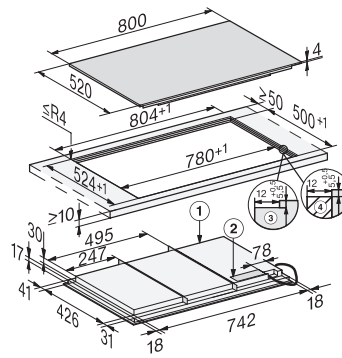

KM7678FL, KM7678-2FL, KM7878FL, KM7878-1FLDiamond, KM7878-2FLDiamond – flush (installation drawings)