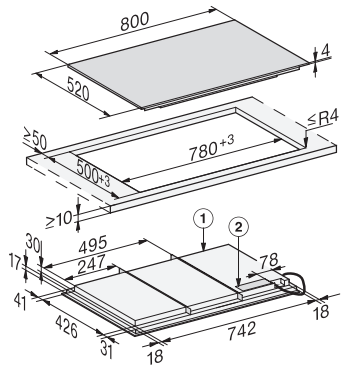

KM 7878-1 FL Diamond
Losse inductiekookplaat
met FullSurface inductie en DiamondFinish voor langdurig kookplezier

KM7678FL, KM7678-2FL, KM7878FL, KM7878-1FLDiamond, KM7878-2FLDiamond – on-set installation (installation drawings)