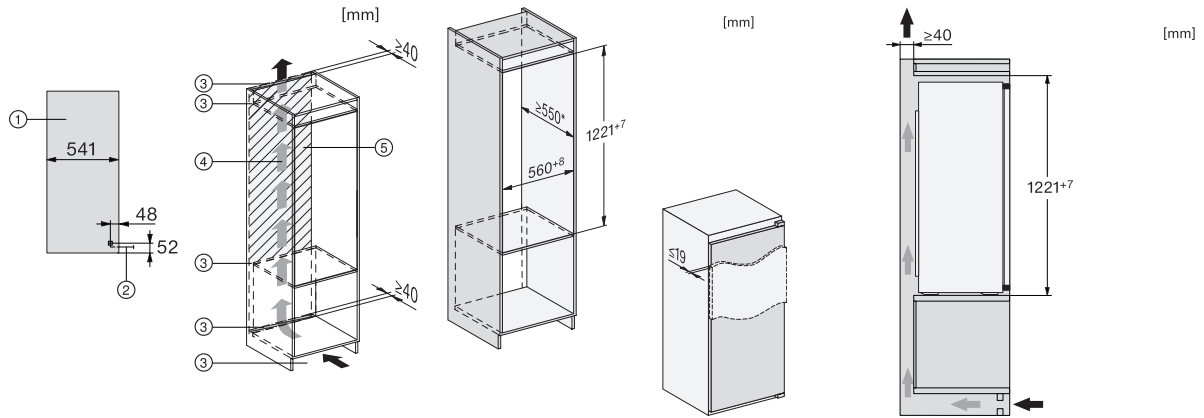

K 7328 D

Inbouwkoelkast

met 4*-vriesvak, led-verlichting, SoftClose en SuperKoelen voor meer comfort.

K7318D, K7328D, K7316E, K7326E, K7317D, K7327D, K7315E, K7325E, installation (footnote*) (installation drawings)

K7318D, K7328D, K7316E, K7326E, K7317D, K7327D, K7315E, K7325E, built-in (footnote*) (installation drawings)

K7318D, K7328D, K7316E, K7326E, K7317D, K7327D, K7315E, K7325E, side view (installation drawings)