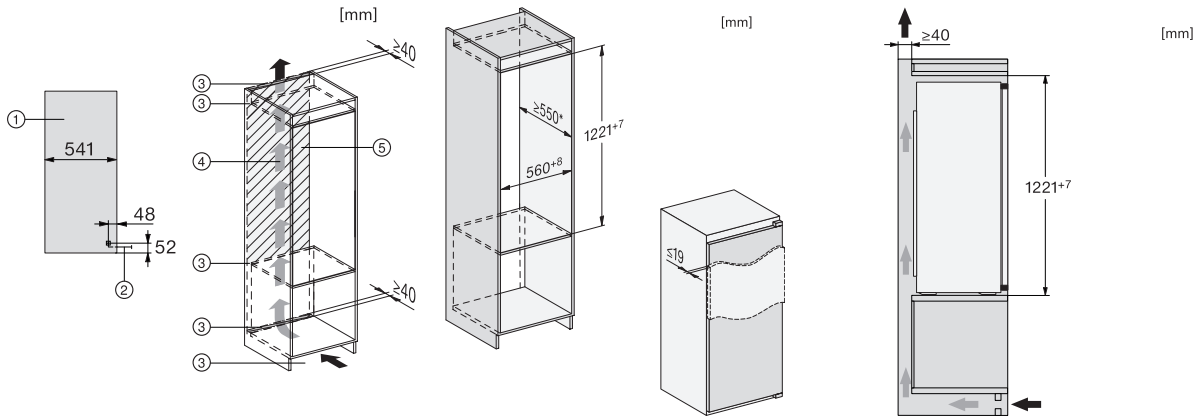

K 7326 E
Inbouwkoelkast
met 4*-vriesvak, led-verlichting en SuperKoelen voor meer comfort.

K7318D, K7328D, K7316E, K7326E, K7317D, K7327D, K7315E, K7325E, installation (footnote*) (installation drawings)

K7318D, K7328D, K7316E, K7326E, K7317D, K7327D, K7315E, K7325E, built-in (footnote*) (installation drawings)

K7318D, K7328D, K7316E, K7326E, K7317D, K7327D, K7315E, K7325E, side view (installation drawings)