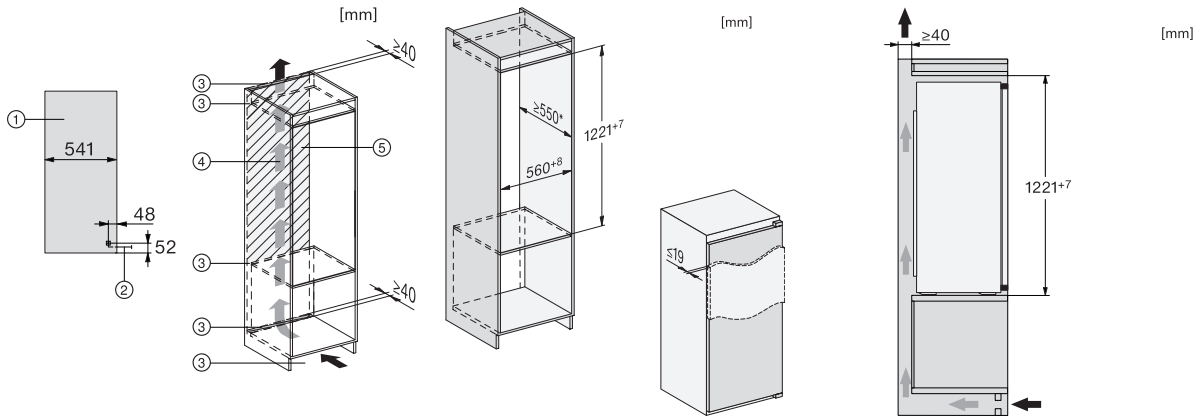

K 7325 E
Inbouwkoelkast
met led-verlichting en SuperKoelen voor meer comfort.

K7318D, K7328D, K7316E, K7326E, K7317D, K7327D, K7315E, K7325E, installation (footnote*) (installation drawings)

K7318D, K7328D, K7316E, K7326E, K7317D, K7327D, K7315E, K7325E, built-in (footnote*) (installation drawings)

K7318D, K7328D, K7316E, K7326E, K7317D, K7327D, K7315E, K7325E, side view (installation drawings)