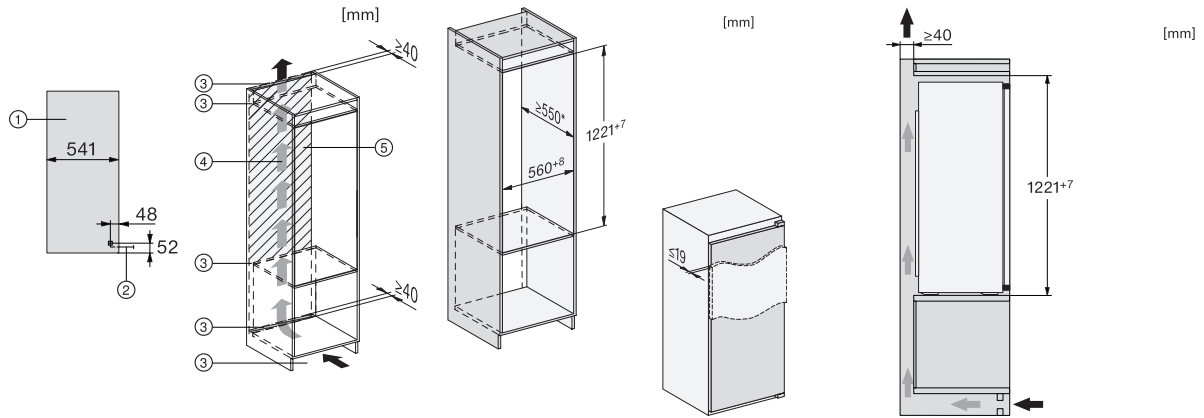

K 7327 D

Inbouwkoelkast

met DailyFresh, led-verlichting, SoftClose en SuperKoelen voor meer comfort.

K7318D, K7328D, K7316E, K7326E, K7317D, K7327D, K7315E, K7325E, installation (footnote*) (installation drawings)

K7318D, K7328D, K7316E, K7326E, K7317D, K7327D, K7315E, K7325E, built-in (footnote*) (installation drawings)

K7318D, K7328D, K7316E, K7326E, K7317D, K7327D, K7315E, K7325E, side view (installation drawings)