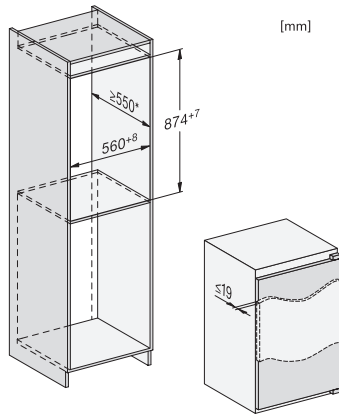

K 7126 E
Inbouwkoelkast
met 4*-vriesvak, led-verlichting en SuperKoelen voor meer comfort.

K7118D, K7128D, K7116E, K7126E, K7117D, K7127D,
K7115E, K7125E, built-in (footnote*) (installation drawings)