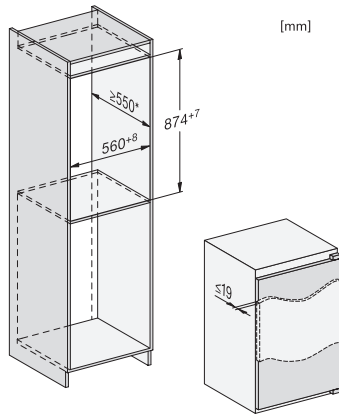

K 7125 E
Inbouwkoelkast
met led-verlichting en SuperKoelen voor meer comfort.

K7118D, K7128D, K7116E, K7126E, K7117D, K7127D,
K7115E, K7125E, built-in (footnote*) (installation drawings)