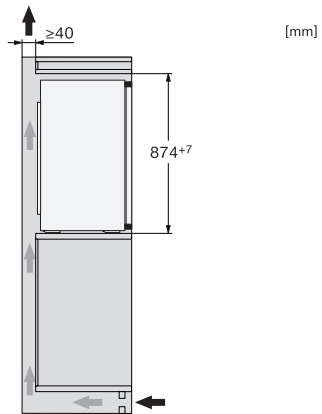

K7118D, K7128D, K7116E, K7126E, K7117D, K7127D,
K7115E, K7125E, side view (installation drawings)